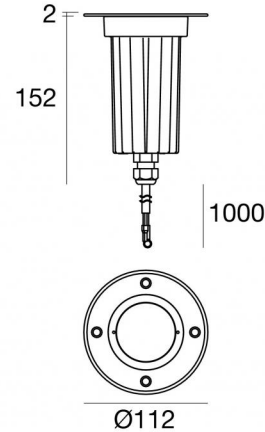

Suelo_RX RGBW

Uplights | 1 x powerLED 8 W DC 630 mA
 RGBW - 4000
81718Q06

Datos técnicos	
Tipo	Transitable
Posición de instalación	Piso
Ambiente de instalación	Exteriores
Fuente de luz	LED
Circuit structure	powerLED
Óptica	Ultra Spot
Light emission direction	upward
Potencia nominal	8 W DC
Rango de voltaje de entrada	630mA
CCT / Tone	RGBW - 4000 K
C.C. / C.V.	CC
Clase de aislamiento	3
IP	IP68
Restricciones de instalación	No para uso bajo el agua
IK	IK10
Test del hilo incandescente	850°
Montaje directo sobre superficies normalmente inflamables	Sí
CE	Sí
Driver incluido.	No
Artículo regulable	Sí
Orientabilidad	No
Basculación	No
Practicabilidad	Sí
Transitabilidad	2500 Kg
Cable incluido.	Sí
Largo del cable	1 m
Resinado	Sí
Tipología de emisión luminosa	Una emisión
Peso neto	0.700 Kg
Protección descargas electrostáticas	No
Protección contra sobretensiones	No
Tecnología óptica	F.O.L.
Características tecnológicas del producto	Acquastop - TVS

Single emission uplights for outdoor application. The RGBW - 4000 K LED light source with a ultra spot light distribution is composed of 1 powered LEDs with CCT of RGB-W 4000 K.

The device body is made of die-cast aluminium en ab - 46100 and features a black finish, processed by means of open pore anodizing + powder coating. The ingress protection degree is IP68; the total weight is of 0.700 kg. The power supply driver is not provided and is to be ordered separately.

The total absorbed power is 8 W. The power supply cable is included and features a 1 m length.

The device features protection class III and can be floor-mounted with an outer casing, code 98122(for concrete or masonry).

posición de instalación: piso; tipo instalación: albañilería L=110mm, H=220mm, D=110mm.

Material:Plástico ABS, color:negro.

Code

98122

Regulador de intensidad

RF Remote controller

Code

C-E700003