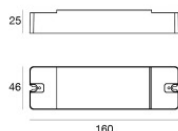

posición de instalación: piso; tipo instalación: albañilería L=110mm, H=220mm, D=110mm.

Material:Plástico ABS, color:negro.

Code

98122

Regulador de intensidad

RF Remote controller

Code

C-E700003