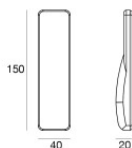

posición de instalación: piso; tipo instalación: albañilería L=110mm, H=220mm, D=110mm.

Material:Plástico ABS, color:negro.

Code

98122

Regulador de intensidad

RF Remote controller

Code

C-E700003