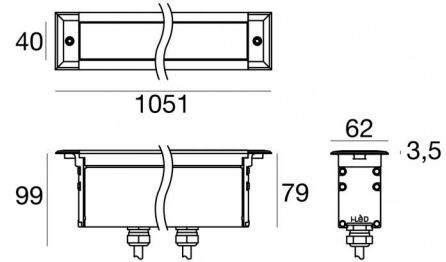

Elementos lineales | x powerLED 0 W DC - 41 W AC  
CRI 80  
81605N25

Datos técnicos	
Tipo	Frame
Posición de instalación	Pared - Piso
Ambiente de instalación	Exteriores
Fuente de luz	LED
Circuit structure	powerLED
Óptica	Elíptica
Light emission direction	upward
Potencia nominal	0 W DC
Poder total	41 W
Tensión nominal de entrada	220 - 240 V AC
Rango de voltaje de entrada	220 - 240 V AC
CCT / Tone	4000 K
Índice de rendimientos cromático	80 Ra
C.C. / C.V.	AC
Clase de aislamiento	1
IP	IP67
IK	IK10
Test del hilo incandescente	850°
Montaje directo sobre superficies normalmente inflamables	Sí
CE	Sí
Driver incluido.	driver
Artículo regulable	DALI
Orientabilidad	No
Basculación	No
Practicabilidad	Sí
Transitabilidad	No
Cable incluido.	Sí
Largo del cable	0.2 m
Resinado	No
Tipología de emisión luminosa	Una emisión
Peso neto	4.8 Kg
Protección descargas electrostáticas	4 KV
Protección contra sobretensiones	5 KV
Características tecnológicas del producto	Acquastop - TVS