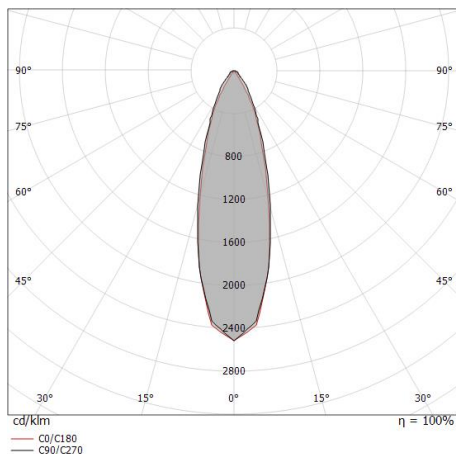

Light Output Ratio (LOR)	54 %
Flujo luminoso (fuente)	1692 lm
Flujo luminoso de luminaria	917 lm
Consumption	13.5 W
Rendimiento luminoso de las luminarias	67 lm/W
Temperatura de color	2700 K
Standard Deviation of Colour Matching	1.5 Step
Índice de rendimientos cromático	80 Ra
Temperatura estándar del ambiente de servicio	-20 / +50°C
Temperatura típica sobre el vidrio	40°C

LED Life / Failure Ratio

L70 B10 C0 361980h (at Tj 60 Ta 25)

UGR

UGR axial	17.6
UGR transversal	10.2
X=4H | Y=8H	S=0.25H
Reflection factor	70/50/20

OPTICAL

Óptica C0/C180	29°
Light distribution simmetry	Symmetrical

Single emission lines for outdoor application. The super warm white LED light source with a medium flood light distribution is composed of 6 powerLEDs with CCT of 2700 K and a CRI 80; the source luminous flux is 1692 lm, with a 138.7 lm/W nominal luminous efficacy.

The device body is made of aluminium 6060 and features a anodised black finish, processed by means of 15 µm anodizing; the diffuser is made of extra clear glass - tempered with a silk-screening treatment. The ingress protection degree is IP67; the total weight is of 1.5 kg.

The total absorbed power is 13.5 W. The power supply cable is included and features a 0.2 m length.

The device features protection class I and can be wall lights or floor-mounted with an outer casing, code 98671 (for concrete or masonry).

Compliant with the EN 60598-1 standard and its specific provisions.