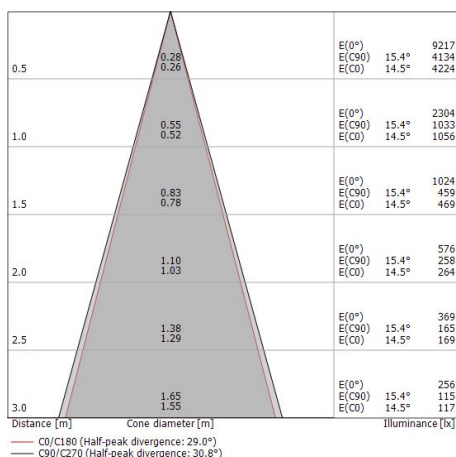

Light Output Ratio (LOR)	54 %
Flujo luminoso (fuente)	1692 lm
Flujo luminoso de luminaria	917 lm
Consumption	13.5 W
Rendimiento luminoso de las luminarias	67 lm/W
Temperatura de color	2700 K
Standard Deviation of Colour Matching	1.5 Step
Índice de rendimientos cromático	80 Ra
Temperatura estándar del ambiente de servicio	-20 / +50°C
Temperatura típica sobre el vidrio	40°C

LED Life / Failure Ratio

L70 B10 C0 361980h (at Tj 60 Ta 25)

UGR

UGR axial	17.6
UGR transversal	10.2
X=4H | Y=8H	S=0.25H
Reflection factor	70/50/20

OPTICAL

Óptica C0/C180	29°
Light distribution simmetry	Symmetrical

Single emission lines for outdoor application. The super warm white LED light source with a medium flood light distribution is composed of 6 powerLEDs with CCT of 2700 K and a CRI 80; the source luminous flux is 1692 lm, with a 138.7 lm/W nominal luminous efficacy.

The device body is made of aluminium 6060 and features a anodised black finish, processed by means of 15 µm anodizing; the diffuser is made of extra clear glass - tempered with a silk-screening treatment. The ingress protection degree is IP67; the total weight is of 1.5 kg.

The total absorbed power is 13.5 W. The power supply cable is included and features a 0.2 m length.

The device features protection class I and can be wall lights or floor-mounted with an outer casing, code 98671 (for concrete or masonry).

Compliant with the EN 60598-1 standard and its specific provisions.