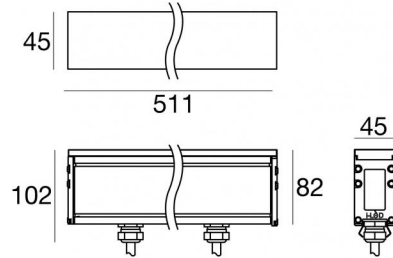

# Archiline\_F Anti-glare

Elementos lineales  
x powerLED 0 W DC - 20.5 W AC | CRI 80  
**81595W15**

Datos técnicos	
Tipo	Frameless
Posición de instalación	Piso
Ambiente de instalación	Exteriores
Fuente de luz	LED
Circuit structure	powerLED
Óptica	Spot
Light emission direction	upward
Potencia nominal	0 W DC
Poder total	20.5 W
Tensión nominal de entrada	220 - 240 V AC
Rango de voltaje de entrada	220 - 240 V AC
CCT / Tone	3000 K
Índice de rendimientos cromático	80 Ra
C.C. / C.V.	AC
Clase de aislamiento	1
IP	IP67
IK	IK10
Test del hilo incandescente	850°
Montaje directo sobre superficies normalmente inflamables	Sí
CE	Sí
Driver incluido.	driver
Artículo regulable	DALI
Orientabilidad	No
Basculación	No
Practicabilidad	Sí
Transitabilidad	5000 Kg
Cable incluido.	Sí
Largo del cable	0.2 m
Resinado	No
Tipología de emisión luminosa	Una emisión
Peso neto	2.8 Kg
Protección descargas electrostáticas	4 KV
Protección contra sobretensiones	6 KV
Tecnología óptica	Dark light
Características tecnológicas del producto	Acquastop - TVS

## Acabado cuerpo

Material	Aluminio 6060
Color	Negro anodizado
Elaboración	Anodizado 15 µm

## Cables Electrification+signal

Cable connector	Female Socket 5 Pin
IP (locked condition)	68
Cable connector	Male Plug 5 Pin

		<p>Caja de empotrar posición de instalación: piso; tipo instalación: albañilería L=511mm, H=140mm, D=75mm Material:Aluminio 6060, color:Negro anodizado, elaboración :Anodizado 15 µm.</p>	<p><b>Finish</b> [Black swatch]</p>	<p><b>Code</b> 98725</p>
		<p>Llave</p>		<p><b>Code</b> 98957</p>
		<p>Cable y conector Largo 5000 mm.</p>		<p><b>Code</b> 99822</p>
		<p>Cable y conector Largo 1000 mm.</p>		<p><b>Code</b> 99823</p>
		<p>Cable y conector Largo 5000 mm.</p>		<p><b>Code</b> 99824</p>
		<p>Cable y conector Largo 10000 mm.</p>		<p><b>Code</b> 99825</p>
		<p>Cable y conector Largo 1000 mm.</p>		<p><b>Code</b> 99826</p>