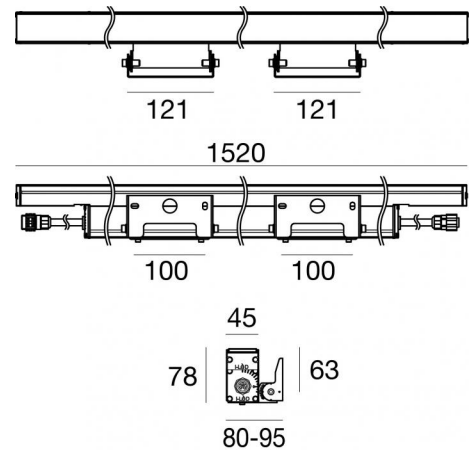

Luminaria de pared - Elementos lineales
x powerLEDs 0 W DC - 65 W AC | CRI 80
81513W60

Datos técnicos	
Tipo	- - Superficie
Posición de instalación	Pared
Ambiente de instalación	Exteriores
Fuente de luz	LED
Circuit structure	powerLEDs
Óptica	Extra Wide Flood
Light emission direction	upward
Potencia nominal	0 W DC
Poder total	65 W
Tensión nominal de entrada	220 - 240 V AC
Rango de voltaje de entrada	110 - 240 V AC
CCT / Tone	3000 K
Índice de rendimientos cromático	80 Ra
C.C. / C.V.	AC
Clase de aislamiento	1
IP	IP67
IK	IK10
Test del hilo incandescente	850°
Montaje directo sobre superficies normalmente inflamables	Sí
CE	Sí
Driver incluido.	driver
Artículo regulable	No
Orientabilidad	Orientabile
ángulo total (plano horizontal)	90 °
Basculación	No
Practicabilidad	No
Transitabilidad	No
Cable incluido.	Sí
Largo del cable	0.2 m
Resinado	No
Tipología de emisión luminosa	Una emisión
Peso neto	4,20 Kg
Protección descargas electrostáticas	4 KV
Protección contra sobretensiones	4 KV
Características tecnológicas del producto	TCS - TVS