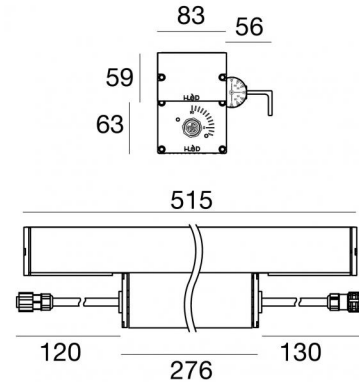

Archiline_W PRO

Luminaria de pared - Elementos lineales
x powerLEDs 0 W DC - 51 W AC | CRI 80
81448W06

Datos técnicos	
Tipo	- - Superficie
Posición de instalación	Pared - Techo
Ambiente de instalación	Exteriores
Fuente de luz	LED
Circuit structure	powerLEDs
Óptica	Ultra Spot
Light emission direction	upward
Potencia nominal	0 W DC
Poder total	51 W
Tensión nominal de entrada	220 - 240 V AC
Rango de voltaje de entrada	180 - 260 V AC
CCT / Tone	3000 K
Índice de rendimientos cromático	80 Ra
C.C. / C.V.	AC
Clase de aislamiento	1
IP	IP67
IK	IK08
Test del hilo incandescente	850°
Montaje directo sobre superficies normalmente inflamables	Sí
CE	Sí
Driver incluido.	driver
Artículo regulable	No
Orientabilidad	Orientabile
ángulo total (plano vertical)	135 °
Basculación	No
Practicabilidad	No
Transitabilidad	No
Cable incluido.	Sí
Largo del cable	0.17 m
Resinado	No
Tipología de emisión luminosa	Una emisión
Peso neto	3.4 Kg
Protección descargas electrostáticas	Sí
Protección contra sobretensiones	6 KV
Tecnología óptica	Dark light
Características tecnológicas del producto	TCS - TVS

Material	Aluminio 6060
Color	Aluminio Anodizado
Elaboración	Anodizado 20 µm

Cables Electrification

IP (locked condition)	68
Cable connector	Male Plug 3 pin
Cable connector	Female Socket 3 Pin

	<p>Cable y conector Largo 2000 mm; aislamiento doppio; sección 1.5 mm²; prensacable: no; diámetro externo: 9.5 mm; colores: azul - marrón - amarillo-verde.</p>	<p>Code <u>99057</u></p>	
	<p>Cable y conector Largo 5000 mm; aislamiento doppio; sección 1.5 mm²; prensacable: no; diámetro externo: 9.5 mm; colores: azul - marrón - amarillo-verde.</p>	<p>Code <u>98147</u></p>	
		<p>Cable y conector Largo 10000 mm; aislamiento doppio; sección 1.5 mm²; prensacable: no; diámetro externo: 9.5 mm; colores: azul - marrón - amarillo-verde.</p>	<p>Code <u>98146</u></p>