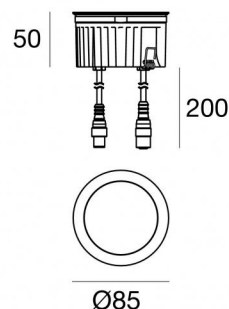

Uplights | 1 x powerLED 8 W DC 630 mA
RGBW - 3000

81322V45

Datos técnicos	
Tipo	Practicable
Posición de instalación	Piso
Ambiente de instalación	Exteriores
Fuente de luz	LED
Circuit structure	powerLED
Óptica	Medium Wide Flood
Light emission direction	upward
Potencia nominal	8 W DC
Rango de voltaje de entrada	630mA
CCT / Tone	RGBW - 3000 K
C.C. / C.V.	CC
Clase de aislamiento	3
IP	IP68
Restricciones de instalación	No para uso bajo el agua
IK	IK10
Test del hilo incandescente	850°
Montaje directo sobre superficies normalmente inflamables	Sí
CE	Sí
Driver incluido.	No
Artículo regulable	Sí
Orientabilidad	No
Basculación	No
Practicabilidad	Sí
Transitabilidad	No
Cable incluido.	Sí
Largo del cable	0.20 m
Resinado	Sí
Tipología de emisión luminosa	Una emisión
Peso neto	0.5 Kg
Protección descargas electrostáticas	No
Protección contra sobretensiones	No
Características tecnológicas del producto	Acquastop