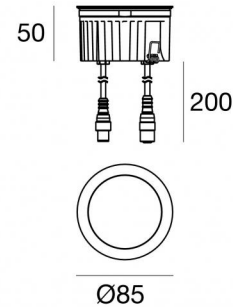

Uplights | 1 x powerLED 8 W DC 630 mA
RGBW - 3000
81322V00

Datos técnicos	
Tipo	Practicable
Posición de instalación	Piso
Ambiente de instalación	Exteriores
Fuente de luz	LED
Circuit structure	powerLED
Óptica	Difusa
Light emission direction	upward
Potencia nominal	8 W DC
Rango de voltaje de entrada	630mA
CCT / Tone	RGBW - 3000 K
C.C. / C.V.	CC
Clase de aislamiento	3
IP	IP68
Restricciones de instalación	No para uso bajo el agua
IK	IK10
Test del hilo incandescente	850°
Montaje directo sobre superficies normalmente inflamables	Sí
CE	Sí
Driver incluido.	No
Artículo regulable	Sí
Orientabilidad	No
Basculación	No
Practicabilidad	Sí
Transitabilidad	No
Cable incluido.	Sí
Largo del cable	0.20 m
Resinado	Sí
Tipología de emisión luminosa	Una emisión
Peso neto	0.5 Kg
Protección descargas electrostáticas	No
Protección contra sobretensiones	No
Características tecnológicas del producto	Acquastop