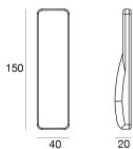

Orma_A | Uplights | Accessories
81322V00

Control remoto por radiofrecuencia

Code

C-W600001