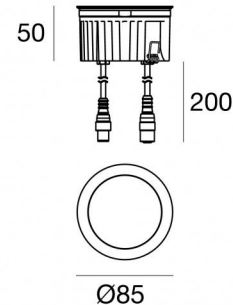

Uplights | 1 x powerLED 8 W DC 630 mA
RGBW - 4000
81322Q15

Datos técnicos	
Tipo	Practicable
Posición de instalación	Piso
Ambiente de instalación	Exteriores
Fuente de luz	LED
Circuit structure	powerLED
Óptica	Spot
Light emission direction	upward
Potencia nominal	8 W DC
Rango de voltaje de entrada	630mA
CCT / Tone	RGBW - 4000 K
C.C. / C.V.	CC
Clase de aislamiento	3
IP	IP68
Restricciones de instalación	No para uso bajo el agua
IK	IK10
Test del hilo incandescente	850°
Montaje directo sobre superficies normalmente inflamables	Sí
CE	Sí
Driver incluido.	No
Artículo regulable	Sí
Orientabilidad	No
Basculación	No
Practicabilidad	Sí
Transitabilidad	No
Cable incluido.	Sí
Largo del cable	0.20 m
Resinado	Sí
Tipología de emisión luminosa	Una emisión
Peso neto	0.5 Kg
Protección descargas electrostáticas	No
Protección contra sobretensiones	No
Características tecnológicas del producto	Acquastop

Acabado cuerpo

Material	Aluminio fundido EN AB - 46100
Color	negro
Elaboración	Anodizado de poro abierto + pintado con polvo

Acabado brida

Material	Acero AISI 316L
Color	acero
Elaboración	Cepillado

Electrónica

C-E500011
DMX-RDM - NFC Multi Channel 4ch. 19~50V DC (1 art.)

Cables Electrification

Cable connector Male Plug 4 pin M12

IP (locked condition) 67

Cable connector Female Socket 4 Pin M12

Lumen RGBW

N. Led	Rojo	Verde	Azul	blanco
1	74 lm	121 lm	21 lm	153 lm