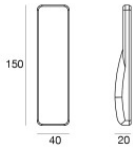

Orma_A | Uplights | Accessories
81322Q15

Control remoto por radiofrecuencia

Code

C-W600001