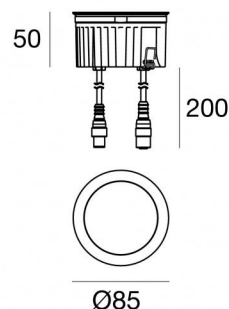

Uplights | 1 x powerLED 8 W DC 630 mA
RGBW - 4000

81322Q06

Datos técnicos	
Tipo	Practicable
Posición de instalación	Piso
Ambiente de instalación	Exteriores
Fuente de luz	LED
Circuit structure	powerLED
Óptica	Ultra Spot
Light emission direction	upward
Potencia nominal	8 W DC
Rango de voltaje de entrada	630mA
CCT / Tone	RGBW - 4000 K
C.C. / C.V.	CC
Clase de aislamiento	3
IP	IP68
Restricciones de instalación	No para uso bajo el agua
IK	IK10
Test del hilo incandescente	850°
Montaje directo sobre superficies normalmente inflamables	Sí
CE	Sí
Driver incluido.	No
Artículo regulable	Sí
Orientabilidad	No
Basculación	No
Practicabilidad	Sí
Transitabilidad	No
Cable incluido.	Sí
Largo del cable	0.20 m
Resinado	Sí
Tipología de emisión luminosa	Una emisión
Peso neto	0.5 Kg
Protección descargas electrostáticas	No
Protección contra sobretensiones	No
Características tecnológicas del producto	Acquastop