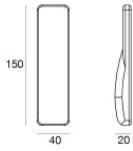

Orma_A | Uplights | Accessories
81322Q06

Control remoto por radiofrecuencia

Code

C-W600001