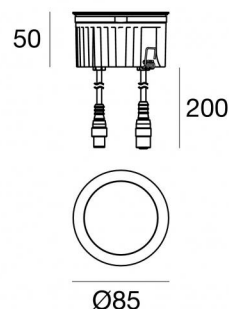

Uplights | 1 x powerLED 8 W DC 630 mA
RGBW - 4000

81322Q00

Datos técnicos	
Tipo	Practicable
Posición de instalación	Piso
Ambiente de instalación	Exteriores
Fuente de luz	LED
Circuit structure	powerLED
Óptica	Difusa
Light emission direction	upward
Potencia nominal	8 W DC
Rango de voltaje de entrada	630mA
CCT / Tone	RGBW - 4000 K
C.C. / C.V.	CC
Clase de aislamiento	3
IP	IP68
Restricciones de instalación	No para uso bajo el agua
IK	IK10
Test del hilo incandescente	850°
Montaje directo sobre superficies normalmente inflamables	Sí
CE	Sí
Driver incluido.	No
Artículo regulable	Sí
Orientabilidad	No
Basculación	No
Practicabilidad	Sí
Transitabilidad	No
Cable incluido.	Sí
Largo del cable	0.20 m
Resinado	Sí
Tipología de emisión luminosa	Una emisión
Peso neto	0.5 Kg
Protección descargas electrostáticas	No
Protección contra sobretensiones	No
Características tecnológicas del producto	Acquastop

Acabado cuerpo

Material	Aluminio fundido EN AB - 46100
Color	negro
Elaboración	Anodizado de poro abierto + pintado con polvo

Acabado brida

Material	Acero AISI 316L
Color	acero
Elaboración	Cepillado

Electrónica

C-E500011
DMX-RDM - NFC Multi Channel 4ch. 19~50V DC (- art.)

Cables Electrification

Cable connector Male Plug 4 pin M12

IP (locked condition) 67

Cable connector Female Socket 4 Pin M12

Lumen RGBW

N. Led	Rojo	Verde	Azul	blanco
1	74 lm	121 lm	21 lm	153 lm