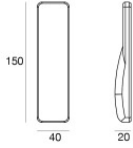

Orma_A | Uplights | Accessories
81322Q00

Control remoto por radiofrecuencia

Code

C-W600001