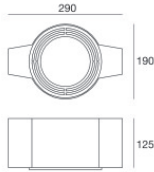

Downlights | arrayLED 0 W DC 24 V | CRI 80
81244W15

Ø97

Datos técnicos	
Posición de instalación	Techo
Ambiente de instalación	Exteriores
Fuente de luz	LED
Circuit structure	arrayLED
Óptica	Spot
Light emission direction	downward
Potencia nominal	0 W DC
Rango de voltaje de entrada	24 V
CCT / Tone	3000 K
Índice de rendimientos cromático	80 Ra
C.C. / C.V.	CV
Clase de aislamiento	3
IP	IP67
IK	IK10
Test del hilo incandescente	850°
Montaje directo sobre superficies normalmente inflamables	Sí
CE	Sí
Driver incluido.	No
C.V. - C.C. Converter	Convertidor 24V incluido
Artículo regulable	DALI - 1-10V
Orientabilidad	No
Basculación	Sí
ángulo total (plano vertical)	50 °
Practicabilidad	No
Transitabilidad	No
Cable incluido.	Sí
Largo del cable	1 m
Resinado	Sí
Tipología de emisión luminosa	Una emisión
Peso neto	0.5 Kg
Protección descargas electrostáticas	No
Protección contra sobretensiones	No
Características tecnológicas del producto	Acquastop

Acabado brida

Material	Acero AISI 316L
Color	acero
Elaboración	Cepillado

Cables Electrification

Cable connector	No
-----------------	----

Caja de empotrar - (completar con grill universal 99750)
posición de instalación: techo; tipo instalación: albañilería L=290mm, H=125mm,
D=190mm

Code
99749

Accesorios para cajas de empotrar - Rejilla universal para Caja exterior 99749

Code
99750

Caja de empotrar
posición de instalación: techo; tipo instalación: albañilería L=200mm, H=113mm,
D=137mm.
Material:polipropileno, color:blanco.

Code
89373

Caja de empotrar
posición de instalación: techo; tipo instalación: albañilería L=370mm, H=120mm,
D=200mm.
Material:polipropileno, color:blanco.

Code
89374