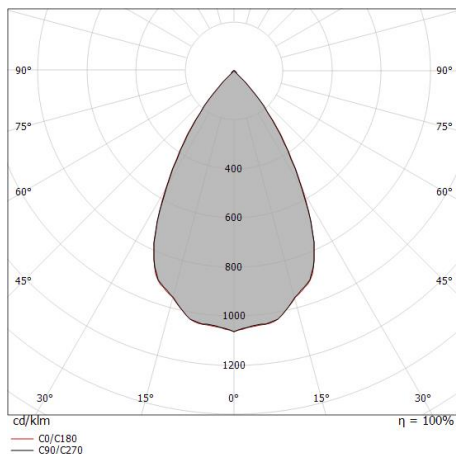

Downlights | 1 arrayLED 8 W DC 220 mA | CRI 80
81243W60

Ø97

Datos técnicos	
Posición de instalación	Techo
Ambiente de instalación	Exteriores
Fuente de luz	LED
Circuit structure	arrayLED
Óptica	Wide Flood
Light emission direction	downward
Potencia nominal	8 W DC
Flujo luminoso (fuente)	1182 lm
Rango de voltaje de entrada	220mA
CCT / Tone	3000 K
Índice de rendimientos cromático	80 Ra
C.C. / C.V.	CC
Clase de aislamiento	3
IP	IP67
IK	IK10
Test del hilo incandescente	850°
Montaje directo sobre superficies normalmente inflamables	Sí
CE	Sí
Driver incluido.	No
Artículo regulable	DALI - 1-10V
Orientabilidad	No
Basculación	Sí
ángulo total (plano vertical)	50 °
Practicabilidad	No
Transitabilidad	No
Cable incluido.	Sí
Largo del cable	1 m
Resinado	Sí
Tipología de emisión luminosa	Una emisión
Peso neto	0.5 Kg
Protección descargas electrostáticas	No
Protección contra sobretensiones	No
Características tecnológicas del producto	Acquastop

Acabado brida

Material	Acero AISI 316L
Color	acero
Elaboración	Cepillado

Electrónica

99342
On/Off Driver 198-264V AC (1 art.)

Downlights | 1 arrayLED 8 W DC 220 mA | CRI 80 81243W60

Single emission recessed downlights for outdoor application. The warm white LED light source with a wide flood light distribution is composed of 1 arrayLEDs with CCT of 3000 K and a CRI 80; the source luminous flux is 1182 lm, with a 147.8 lm/W nominal luminous efficacy.

Compliant with the EN 60598-1 standard and its specific provisions.

Distance [m]	Cone diameter [m]	illuminance [lx]
0.5	0.59 0.59	E(0°) 3445 E(C90) 1104 E(C0) 1103
1.0	1.18 1.18	E(0°) 861 E(C90) 276 E(C0) 276
1.5	1.77 1.77	E(0°) 383 E(C90) 123 E(C0) 123
2.0	2.36 2.37	E(0°) 215 E(C90) 69 E(C0) 69
2.5	2.95 2.96	E(0°) 138 E(C90) 44 E(C0) 44
3.0	3.53 3.55	E(0°) 96 E(C90) 31 E(C0) 31