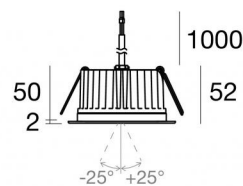

Downlights | 1 arrayLED 8 W DC 220 mA | CRI 80
81243W60

Ø97

Datos técnicos	
Posición de instalación	Techo
Ambiente de instalación	Exteriores
Fuente de luz	LED
Circuit structure	arrayLED
Óptica	Wide Flood
Light emission direction	downward
Potencia nominal	8 W DC
Flujo luminoso (fuente)	1182 lm
Rango de voltaje de entrada	220mA
CCT / Tone	3000 K
Índice de rendimientos cromático	80 Ra
C.C. / C.V.	CC
Clase de aislamiento	3
IP	IP67
IK	IK10
Test del hilo incandescente	850°
Montaje directo sobre superficies normalmente inflamables	Sí
CE	Sí
Driver incluido.	No
Artículo regulable	DALI - 1-10V
Orientabilidad	No
Basculación	Sí
ángulo total (plano vertical)	50 °
Practicabilidad	No
Transitabilidad	No
Cable incluido.	Sí
Largo del cable	1 m
Resinado	Sí
Tipología de emisión luminosa	Una emisión
Peso neto	0.5 Kg
Protección descargas electrostáticas	No
Protección contra sobretensiones	No
Características tecnológicas del producto	Acquastop

Acabado brida

Material	Acero AISI 316L
Color	acero
Elaboración	Cepillado

Electrónica

99342
On/Off Driver 198-264V AC (1 art.)

Downlights | 1 arrayLED 8 W DC 220 mA | CRI 80 81243W60

Single emission recessed downlights for outdoor application. The warm white LED light source with a wide flood light distribution is composed of 1 arrayLEDs with CCT of 3000 K and a CRI 80; the source luminous flux is 1182 lm, with a 147.8 lm/W nominal luminous efficacy.

Compliant with the EN 60598-1 standard and its specific provisions.

Distance [m]	Cone diameter [m]	illuminance [lx]
0.5	0.59 0.59	E(0°) 3445 E(C90) 1104 E(C0) 1103
1.0	1.18 1.18	E(0°) 861 E(C90) 276 E(C0) 276
1.5	1.77 1.77	E(0°) 383 E(C90) 123 E(C0) 123
2.0	2.36 2.37	E(0°) 215 E(C90) 69 E(C0) 69
2.5	2.95 2.96	E(0°) 138 E(C90) 44 E(C0) 44
3.0	3.53 3.55	E(0°) 96 E(C90) 31 E(C0) 31