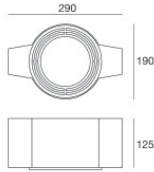

Compliant with the EN 60598-1 standard and its specific provisions.

Distance [m]	Cone diameter [m]	illuminance [lx]
0.5	0.59 0.59	E(0°) 3445 E(C90) 1104 E(C0) 1103
1.0	1.18 1.18	E(0°) 861 E(C90) 276 E(C0) 276
1.5	1.77 1.77	E(0°) 383 E(C90) 123 E(C0) 123
2.0	2.36 2.37	E(0°) 215 E(C90) 69 E(C0) 69
2.5	2.95 2.96	E(0°) 138 E(C90) 44 E(C0) 44
3.0	3.53 3.55	E(0°) 96 E(C90) 31 E(C0) 31

LED Life / Failure Ratio

L70 B10 C0 252000h (at Tj 65 Ta 25)

UGR

UGR transversal	19.3
UGR axial	19.2
X=4H Y=8H	S=0.25H
Reflection factor	70/50/20

OPTICAL

Óptica C0/C180	61°
Light distribution simmetry	Symmetrical

Caja de empotrar - (completar con grill universal 99750)
posición de instalación: techo; tipo instalación: albañilería L=290mm, H=125mm,
D=190mm

Code
99749

Accesorios para cajas de empotrar - Rejilla universal para Caja exterior 99749

Code
99750

Caja de empotrar
posición de instalación: techo; tipo instalación: albañilería L=200mm, H=113mm,
D=137mm.
Material:polipropileno, color:blanco.

Code
89373

Caja de empotrar
posición de instalación: techo; tipo instalación: albañilería L=370mm, H=120mm,
D=200mm.
Material:polipropileno, color:blanco.