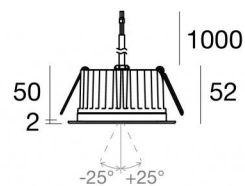

Downlights | arrayLED 0 W DC 220 mA | CRI 80
81243M60

Ø97

Datos técnicos	
Posición de instalación	Techo
Ambiente de instalación	Exteriores
Fuente de luz	LED
Circuit structure	arrayLED
Óptica	Wide Flood
Light emission direction	downward
Potencia nominal	0 W DC
Rango de voltaje de entrada	220mA
CCT / Tone	2700 K
Índice de rendimientos cromático	80 Ra
C.C. / C.V.	CC
Clase de aislamiento	3
IP	IP67
IK	IK10
Test del hilo incandescente	850°
Montaje directo sobre superficies normalmente inflamables	Sí
CE	Sí
Driver incluido.	No
Artículo regulable	DALI - 1-10V
Orientabilidad	No
Basculación	Sí
ángulo total (plano vertical)	50 °
Practicabilidad	No
Transitabilidad	No
Cable incluido.	Sí
Largo del cable	1 m
Resinado	Sí
Tipología de emisión luminosa	Una emisión
Peso neto	0.5 Kg
Protección descargas electrostáticas	No
Protección contra sobretensiones	No
Características tecnológicas del producto	Acquastop

Acabado brida	
Material	Acero AISI 316L
Color	acero
Elaboración	Cepillado

Cables Electrification	
Cable connector	No

Caja de empotrar - (completar con grill universal 99750)
posición de instalación: techo; tipo instalación: albañilería L=290mm, H=125mm,
D=190mm

Code
89373

Caja de empotrar
posición de instalación: techo; tipo instalación: albañilería L=370mm, H=120mm,
D=200mm.
Material:polipropileno, color:blanco.

Code
89374