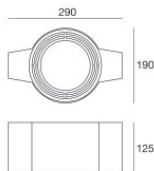

Downlights | arrayLED 0 W DC 220 mA | CRI 80
81243M60

Ø97

Datos técnicos	
Posición de instalación	Techo
Ambiente de instalación	Exteriores
Fuente de luz	LED
Circuit structure	arrayLED
Óptica	Wide Flood
Light emission direction	downward
Potencia nominal	0 W DC
Rango de voltaje de entrada	220mA
CCT / Tone	2700 K
Índice de rendimientos cromático	80 Ra
C.C. / C.V.	CC
Clase de aislamiento	3
IP	IP67
IK	IK10
Test del hilo incandescente	850°
Montaje directo sobre superficies normalmente inflamables	Sí
CE	Sí
Driver incluido.	No
Artículo regulable	DALI - 1-10V
Orientabilidad	No
Basculación	Sí
ángulo total (plano vertical)	50 °
Practicabilidad	No
Transitabilidad	No
Cable incluido.	Sí
Largo del cable	1 m
Resinado	Sí
Tipología de emisión luminosa	Una emisión
Peso neto	0.5 Kg
Protección descargas electrostáticas	No
Protección contra sobretensiones	No
Características tecnológicas del producto	Acquastop

Acabado brida	
Material	Acero AISI 316L
Color	acero
Elaboración	Cepillado

Cables Electrification	
Cable connector	No

Caja de empotrar - (completar con grill universal 99750)
posición de instalación: techo; tipo instalación: albañilería L=290mm, H=125mm,
D=190mm

Code
99749

Accesorios para cajas de empotrar - Rejilla universal para Caja exterior 99749

Code
99750

Caja de empotrar
posición de instalación: techo; tipo instalación: albañilería L=200mm, H=113mm,
D=137mm.
Material:polipropileno, color:blanco.

Code
89373

Caja de empotrar
posición de instalación: techo; tipo instalación: albañilería L=370mm, H=120mm,
D=200mm.
Material:polipropileno, color:blanco.

Code
89374