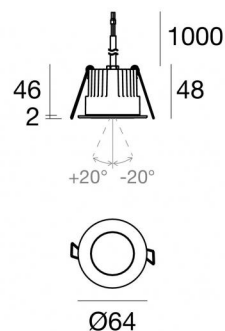

Downlights | 1 x powerLED 5 W DC 24 V | CRI 80
81242W30

Datos técnicos	
Posición de instalación	Techo
Ambiente de instalación	Exteriores
Fuente de luz	LED
Circuit structure	powerLED
Óptica	Medium Flood
Light emission direction	downward
Potencia nominal	5 W DC
Flujo luminoso (fuente)	490 lm
Rango de voltaje de entrada	24 V
CCT / Tone	3000 K
Índice de rendimientos cromático	80 Ra
C.C. / C.V.	CV
Clase de aislamiento	3
IP	IP67
IK	IK10
Test del hilo incandescente	850°
Montaje directo sobre superficies normalmente inflamables	Sí
CE	Sí
Driver incluido.	No
C.V. - C.C. Converter	Convertidor 24V incluido
Artículo regulable	DALI - 1-10V
Orientabilidad	No
Basculación	Sí
ángulo total (plano vertical)	40 °
Practicabilidad	No
Transitabilidad	No
Cable incluido.	Sí
Largo del cable	1 m
Resinado	Sí
Tipología de emisión luminosa	Una emisión
Peso neto	0.2 Kg
Protección descargas electrostáticas	No
Protección contra sobretensiones	No
Características tecnológicas del producto	Acquastop - TVS

The total absorbed power is 5 W. The power supply cable is included and features a 1 m length.

The device features protection class III and can be ceiling-mounted, with a 55 mm diameter hole (in plasterboard) with an outer casing, code 99749(for concrete or masonry).

Compliant with the EN 60598-1 standard and its specific provisions.

Distance [m]	Cone diameter [m]	illuminance [lx]
0.5	0.25 0.26	E(0°) 2803 E(C90) 14.3° 1284 E(C0) 14.8° 1269
1.0	0.51 0.53	E(0°) 701 E(C90) 14.3° 321 E(C0) 14.8° 317
1.5	0.76 0.79	E(0°) 311 E(C90) 14.3° 143 E(C0) 14.8° 141
2.0	1.02 1.06	E(0°) 175 E(C90) 14.3° 80 E(C0) 14.8° 79
2.5	1.27 1.32	E(0°) 112 E(C90) 14.3° 51 E(C0) 14.8° 51
3.0	1.53 1.59	E(0°) 78 E(C90) 14.3° 36 E(C0) 14.8° 35

OPTICAL

Óptica C0/C180	29°
Light distribution simmetry	Symmetrical

Caja de empotrar
posición de instalación: techo; tipo instalación: albañilería L=200mm, H=113mm,
D=137mm.
Material:polipropileno, color:blanco.