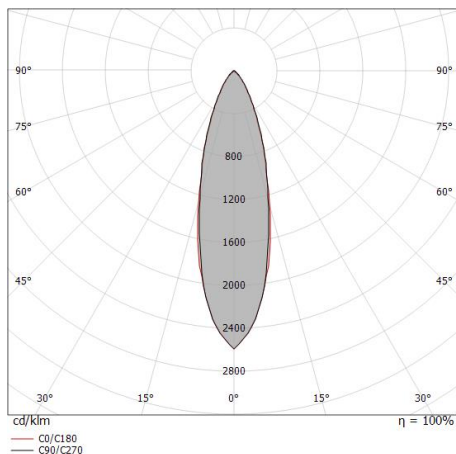

Downlights | 1 x powerLED 5 W DC 24 V | CRI 80
81242W30

Datos técnicos	
Posición de instalación	Techo
Ambiente de instalación	Exteriores
Fuente de luz	LED
Circuit structure	powerLED
Óptica	Medium Flood
Light emission direction	downward
Potencia nominal	5 W DC
Flujo luminoso (fuente)	490 lm
Rango de voltaje de entrada	24 V
CCT / Tone	3000 K
Índice de rendimientos cromático	80 Ra
C.C. / C.V.	CV
Clase de aislamiento	3
IP	IP67
IK	IK10
Test del hilo incandescente	850°
Montaje directo sobre superficies normalmente inflamables	Sí
CE	Sí
Driver incluido.	No
C.V. - C.C. Converter	Convertidor 24V incluido
Artículo regulable	DALI - 1-10V
Orientabilidad	No
Basculación	Sí
ángulo total (plano vertical)	40 °
Practicabilidad	No
Transitabilidad	No
Cable incluido.	Sí
Largo del cable	1 m
Resinado	Sí
Tipología de emisión luminosa	Una emisión
Peso neto	0.2 Kg
Protección descargas electrostáticas	No
Protección contra sobretensiones	No
Características tecnológicas del producto	Acquastop - TVS

Compliant with the EN 60598-1 standard and its specific provisions.

Distance [m]	Cone diameter [m]	illuminance [lx]
0.5	0.25 0.26	E(0°) 2803 E(C90) 14.3° 1284 E(C0) 14.8° 1269
1.0	0.51 0.53	E(0°) 701 E(C90) 14.3° 321 E(C0) 14.8° 317
1.5	0.76 0.79	E(0°) 311 E(C90) 14.3° 143 E(C0) 14.8° 141
2.0	1.02 1.06	E(0°) 175 E(C90) 14.3° 80 E(C0) 14.8° 79
2.5	1.27 1.32	E(0°) 112 E(C90) 14.3° 51 E(C0) 14.8° 51
3.0	1.53 1.59	E(0°) 78 E(C90) 14.3° 36 E(C0) 14.8° 35

Características Luminotécnicas

Light Output Ratio (LOR)	55 %
Flujo luminoso (fuente)	490 lm
Flujo luminoso de luminaria	271 lm
Consumption	5 W
Rendimiento luminoso de las luminarias	54 lm/W
Temperatura de color	3000 K
Standard Deviation of Colour Matching	3 Step MacAdam
Índice de rendimientos cromático	80 Ra