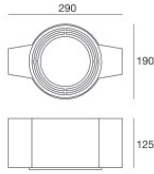

Compliant with the EN 60598-1 standard and its specific provisions.

Distance [m]	Cone diameter [m]	illuminance [lx]
0.5	0.49	E(0°) 4830 E(C0) 1759
1.0	0.98	E(0°) 1208 E(C0) 440
1.5	1.46	E(0°) 537 E(C0) 195
2.0	1.95	E(0°) 302 E(C0) 110
2.5	2.44	E(0°) 193 E(C0) 70
3.0	2.93	E(0°) 134 E(C0) 49

### OPTICAL

Óptica C0/C180	52°
Light distribution symmetry	Asymmetrical

Caja de empotrar - (completar con grill universal 99750)  
posición de instalación: techo; tipo instalación: albañilería L=290mm, H=125mm,  
D=190mm