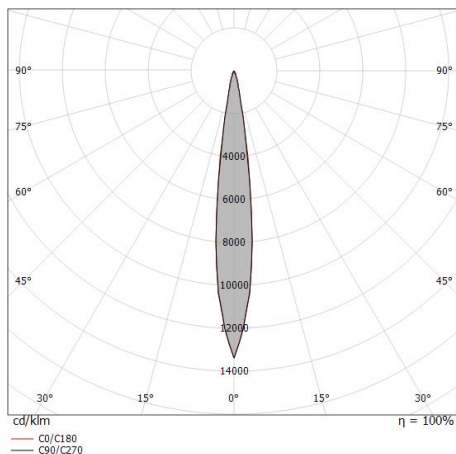

**Downlights | 1 arrayLED 13 W DC 24 V | CRI 80
81239W15**

Single emission recessed downlights for outdoor application. The warm white LED light source with a spot light distribution is composed of 1 arrayed LEDs with CCT of 3000 K and a CRI 80; the source luminous flux is 1959 lm, with a 150.7 lm/W nominal luminous efficacy.

The device body is made of die-cast aluminium en ab - 46100 and features a black finish, processed by means of open pore anodizing + powder coating; the diffuser is made of extra clear glass - tempered with a silk-screening treatment. The ingress protection degree is IP67; the total weight is of 0.9 kg.

The total absorbed power is 13 W. The power supply cable is included and features a 1 m length.

The device features protection class III and can be ceiling-mounted, with a 127 mm diameter hole (in plasterboard) with an outer casing, code 99749(for concrete or masonry).

Compliant with the EN 60598-1 standard and its specific provisions.

0.5	0.12	E(0°) E(C0)	6.9°	61794 30714
1.0	0.24	E(0°) E(C0)	6.9°	15449 7678
1.5	0.36	E(0°) E(C0)	6.9°	6866 3413
2.0	0.48	E(0°) E(C0)	6.9°	3862 1920
2.5	0.61	E(0°) E(C0)	6.9°	2472 1229
3.0	0.73	E(0°) E(C0)	6.9°	1717 853

Distance [m]   Cone diameter [m]   Illuminance [lx]

— C0/C180 (Half-peak divergence: 13.8°)

Clase de eficiencia energética

Este producto contiene una fuente de luz de clase de eficiencia energética E.

Características Luminotécnicas

Light Output Ratio (LOR)	59 %
Flujo luminoso (fuente)	1959 lm
Flujo luminoso de luminaria	1156 lm
Consumption	13 W
Rendimiento luminoso de las luminarias	88 lm/W
Temperatura de color	3000 K
Standard Deviation of Colour Matching	2 Step MacAdam
Índice de rendimientos cromático	80 Ra

Temperatura estándar del ambiente de servicio -20 / +50°C

Temperatura típica sobre el vidrio 40°C

LED Life / Failure Ratio

L70 B10 C0 296960h (at Tj 65 Ta 25)

UGR

UGR axial	8
UGR transversal	7.9
X=4H | Y=8H	S=0.25H
Reflection factor	70/50/20

OPTICAL

Óptica C0/C180	14°
Light distribution simmetry	Symmetrical