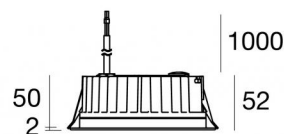

Downlights | 1 arrayLED 13 W DC 24 V | CRI 80  
81239W15

Ø138

Datos técnicos	
Posición de instalación	Techo
Ambiente de instalación	Exteriores
Fuente de luz	LED
Circuit structure	arrayLED
Óptica	Spot
Light emission direction	downward
Potencia nominal	13 W DC
Flujo luminoso (fuente)	1959 lm
Rango de voltaje de entrada	24 V
CCT / Tone	3000 K
Índice de rendimientos cromático	80 Ra
C.C. / C.V.	CV
Clase de aislamiento	3
IP	IP67
IK	IK10
Test del hilo incandescente	850°
Montaje directo sobre superficies normalmente inflamables	Sí
CE	Sí
Driver incluido.	No
C.V. - C.C. Converter	Convertidor 24V incluido
Artículo regulable	DALI - 1-10V
Orientabilidad	No
Basculación	No
Practicabilidad	No
Transitabilidad	No
Cable incluido.	Sí
Largo del cable	1 m
Resinado	Sí
Tipología de emisión luminosa	Una emisión
Peso neto	0.9 Kg
Protección descargas electrostáticas	No
Protección contra sobretensiones	No
Tecnología óptica	Honey comb
Características tecnológicas del producto	Acquastop