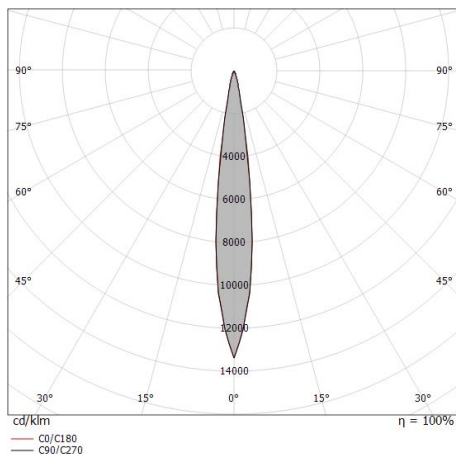

**Downlights | 1 arrayLED 13 W DC 24 V | CRI 80
81239M15**

Single emission recessed downlights for outdoor application. The super warm white LED light source with a spot light distribution is composed of 1 arrayLEDs with CCT of 2700 K and a CRI 80; the source luminous flux is 1876 lm, with a 144.3 lm/W nominal luminous efficacy.

The device body is made of die-cast aluminium en ab - 46100 and features a black finish, processed by means of open pore anodizing + powder coating; the diffuser is made of extra clear glass - tempered with a silk-screening treatment. The ingress protection degree is IP67; the total weight is of 0.9 kg.

The total absorbed power is 13 W. The power supply cable is included and features a 1 m length.

The device features protection class III and can be ceiling-mounted, with a 127 mm diameter hole (in plasterboard) with an outer casing, code 99749(for concrete or masonry).

Compliant with the EN 60598-1 standard and its specific provisions.

0.5	0.12	E(0°) E(C0)	6.9°	61794 30714
1.0	0.24	E(0°) E(C0)	6.9°	15449 7678
1.5	0.36	E(0°) E(C0)	6.9°	6866 3413
2.0	0.48	E(0°) E(C0)	6.9°	3862 1920
2.5	0.61	E(0°) E(C0)	6.9°	2472 1229
3.0	0.73	E(0°) E(C0)	6.9°	1717 853

Distance [m]   Cone diameter [m]   Illuminance [lx]

— C0/C180 (Half-peak divergence: 13.8°)

Clase de eficiencia energética

Este producto contiene una fuente de luz de clase de eficiencia energética E.

Características Luminotécnicas

Light Output Ratio (LOR)	61 %
Flujo luminoso (fuente)	1876 lm
Flujo luminoso de luminaria	1156 lm
Consumption	13 W
Rendimiento luminoso de las luminarias	88 lm/W
Temperatura de color	2700 K
Standard Deviation of Colour Matching	2 Step MacAdam
Índice de rendimientos cromático	80 Ra

Temperatura estándar del ambiente de servicio	-20 / +50°C
Temperatura típica sobre el vidrio	40°C

LED Life / Failure Ratio

L70 B10 C0 296960h (at Tj 65 Ta 25)

UGR

UGR axial	8
UGR transversal	7.9
X=4H | Y=8H	S=0.25H
Reflection factor	70/50/20

OPTICAL

Óptica C0/C180	14°
Light distribution simmetry	Symmetrical