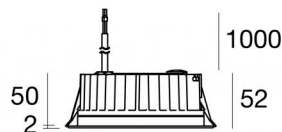

Downlights | 1 arrayLED 13 W DC 24 V | CRI 80  
81239M15

Ø138

Datos técnicos	
Posición de instalación	Techo
Ambiente de instalación	Exteriores
Fuente de luz	LED
Circuit structure	arrayLED
Óptica	Spot
Light emission direction	downward
Potencia nominal	13 W DC
Flujo luminoso (fuente)	1876 lm
Rango de voltaje de entrada	24 V
CCT / Tone	2700 K
Índice de rendimientos cromático	80 Ra
C.C. / C.V.	CV
Clase de aislamiento	3
IP	IP67
IK	IK10
Test del hilo incandescente	850°
Montaje directo sobre superficies normalmente inflamables	Sí
CE	Sí
Driver incluido.	No
C.V. - C.C. Converter	Convertidor 24V incluido
Artículo regulable	DALI - 1-10V
Orientabilidad	No
Basculación	No
Practicabilidad	No
Transitabilidad	No
Cable incluido.	Sí
Largo del cable	1 m
Resinado	Sí
Tipología de emisión luminosa	Una emisión
Peso neto	0.9 Kg
Protección descargas electrostáticas	No
Protección contra sobretensiones	No
Tecnología óptica	Honey comb
Características tecnológicas del producto	Acquastop