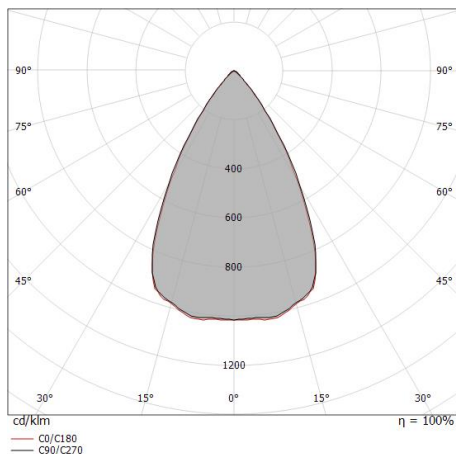

Downlights | 1 arrayLED 13 W DC 24 V | CRI 80
81238W60

Ø138

Datos técnicos	
Posición de instalación	Techo
Ambiente de instalación	Exteriores
Fuente de luz	LED
Circuit structure	arrayLED
Óptica	Wide Flood
Light emission direction	downward
Potencia nominal	13 W DC
Flujo luminoso (fuente)	1959 lm
Rango de voltaje de entrada	24 V
CCT / Tone	3000 K
Índice de rendimientos cromático	80 Ra
C.C. / C.V.	CV
Clase de aislamiento	3
IP	IP67
IK	IK10
Test del hilo incandescente	850°
Montaje directo sobre superficies normalmente inflamables	Sí
CE	Sí
Driver incluido.	No
C.V. - C.C. Converter	Convertidor 24V incluido
Artículo regulable	DALI - 1-10V
Orientabilidad	No
Basculación	No
Practicabilidad	No
Transitabilidad	No
Cable incluido.	Sí
Largo del cable	1 m
Resinado	Sí
Tipología de emisión luminosa	Una emisión
Peso neto	0.9 Kg
Protección descargas electrostáticas	No
Protección contra sobretensiones	No
Características tecnológicas del producto	Acquastop

Cable connector No

Downlights | 1 arrayLED 13 W DC 24 V | CRI 80 81238W60

Single emission recessed downlights for outdoor application. The warm white LED light source with a wide flood light distribution is composed of 1 arrayed LEDs with CCT of 3000 K and a CRI 80; the source luminous flux is 1959 lm, with a 150.7 lm/W nominal luminous efficacy.

Compliant with the EN 60598-1 standard and its specific provisions.

Distance [m]	Cone diameter [m]	illuminance [lx]
0.5	0.59 0.58	E(0°) 5629 E(C90) 1809 E(C0) 1857
1.0	1.18 1.15	E(0°) 1407 E(C90) 452 E(C0) 464
1.5	1.77 1.73	E(0°) 625 E(C90) 201 E(C0) 206
2.0	2.36 2.30	E(0°) 352 E(C90) 113 E(C0) 116
2.5	2.95 2.88	E(0°) 225 E(C90) 72 E(C0) 74
3.0	3.53 3.45	E(0°) 156 E(C90) 50 E(C0) 52