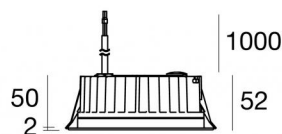

Downlights | 1 arrayLED 13 W DC 24 V | CRI 80
81238W60

Ø138

Datos técnicos	
Posición de instalación	Techo
Ambiente de instalación	Exteriores
Fuente de luz	LED
Circuit structure	arrayLED
Óptica	Wide Flood
Light emission direction	downward
Potencia nominal	13 W DC
Flujo luminoso (fuente)	1959 lm
Rango de voltaje de entrada	24 V
CCT / Tone	3000 K
Índice de rendimientos cromático	80 Ra
C.C. / C.V.	CV
Clase de aislamiento	3
IP	IP67
IK	IK10
Test del hilo incandescente	850°
Montaje directo sobre superficies normalmente inflamables	Sí
CE	Sí
Driver incluido.	No
C.V. - C.C. Converter	Convertidor 24V incluido
Artículo regulable	DALI - 1-10V
Orientabilidad	No
Basculación	No
Practicabilidad	No
Transitabilidad	No
Cable incluido.	Sí
Largo del cable	1 m
Resinado	Sí
Tipología de emisión luminosa	Una emisión
Peso neto	0.9 Kg
Protección descargas electrostáticas	No
Protección contra sobretensiones	No
Características tecnológicas del producto	Acquastop