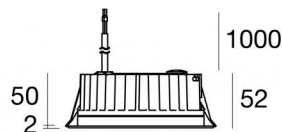

Downlights | 1 arrayLED 13 W DC 24 V | CRI 80  
81238N15

Ø138

Datos técnicos	
Posición de instalación	Techo
Ambiente de instalación	Exteriores
Fuente de luz	LED
Circuit structure	arrayLED
Óptica	Spot
Light emission direction	downward
Potencia nominal	13 W DC
Flujo luminoso (fuente)	2010 lm
Rango de voltaje de entrada	24 V
CCT / Tone	4000 K
Índice de rendimientos cromático	80 Ra
C.C. / C.V.	CV
Clase de aislamiento	3
IP	IP67
IK	IK10
Test del hilo incandescente	850°
Montaje directo sobre superficies normalmente inflamables	Sí
CE	Sí
Driver incluido.	No
C.V. - C.C. Converter	Convertidor 24V incluido
Artículo regulable	DALI - 1-10V
Orientabilidad	No
Basculación	No
Practicabilidad	No
Transitabilidad	No
Cable incluido.	Sí
Largo del cable	1 m
Resinado	Sí
Tipología de emisión luminosa	Una emisión
Peso neto	0.9 Kg
Protección descargas electrostáticas	No
Protección contra sobretensiones	No
Características tecnológicas del producto	Acquastop