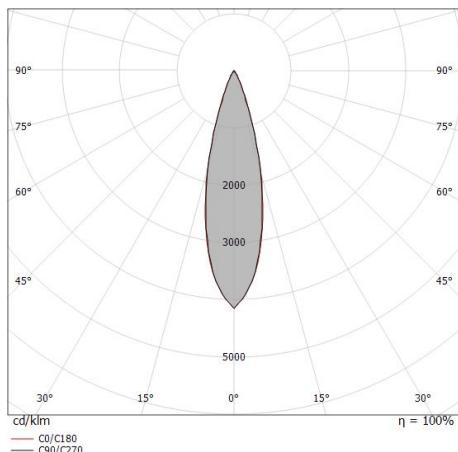

Downlights | 1 arrayLED 8 W DC 220 mA | CRI 80
81230W30

86

Ø97

Datos técnicos	
Posición de instalación	Techo
Ambiente de instalación	Exteriores
Fuente de luz	LED
Circuit structure	arrayLED
Óptica	Flood
Light emission direction	downward
Potencia nominal	8 W DC
Flujo luminoso (fuente)	1182 lm
Rango de voltaje de entrada	220mA
CCT / Tone	3000 K
Índice de rendimientos cromático	80 Ra
C.C. / C.V.	CC
Clase de aislamiento	3
IP	IP67
IK	IK10
Test del hilo incandescente	850°
Montaje directo sobre superficies normalmente inflamables	Sí
CE	Sí
Driver incluido.	No
Artículo regulable	DALI - 1-10V
Orientabilidad	No
Basculación	No
Practicabilidad	No
Transitabilidad	No
Cable incluido.	Sí
Largo del cable	1 m
Resinado	Sí
Tipología de emisión luminosa	Una emisión
Peso neto	0.5 Kg
Protección descargas electrostáticas	No
Protección contra sobretensiones	No
Tecnología óptica	Honey comb
Características tecnológicas del producto	Acquastop

Cable connector	No
-----------------	----

Downlights | 1 arrayLED 8 W DC 220 mA | CRI 80 81230W30

Single emission recessed downlights for outdoor application. The warm white LED light source with a flood light distribution is composed of 1 arrayed LEDs with CCT of 3000 K and a CRI 80; the source luminous flux is 1182 lm, with a 147.8 lm/W nominal luminous efficacy.

Compliant with the EN 60598-1 standard and its specific provisions.

Distance [m]	Cone diameter [m]	illuminance [lx]
0.5	0.24	E(0°) 10707 E(C90) 4942 E(C0) 4933
1.0	0.48	E(0°) 2677 E(C90) 1235 E(C0) 1233
1.5	0.72	E(0°) 1190 E(C90) 549 E(C0) 548
2.0	0.96	E(0°) 669 E(C90) 309 E(C0) 308
2.5	1.20	E(0°) 428 E(C90) 198 E(C0) 197
3.0	1.44	E(0°) 297 E(C90) 137 E(C0) 137

Características Luminotécnicas

Light Output Ratio (LOR)	54 %
Flujo luminoso (fuente)	1182 lm
Flujo luminoso de luminaria	646 lm
Consumption	8 W
Rendimiento luminoso de las luminarias	80 lm/W
Temperatura de color	3000 K
Standard Deviation of Colour Matching	2 Step MacAdam
Índice de rendimientos cromático	80 Ra