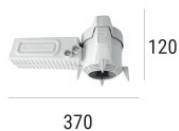

Acabado brida

Material	Acero AISI 316L
Color	acero
Elaboración	Cepillado

Electrónica

99342
On/Off Driver 198-264V AC (1 art.)

Downlights | 1 arrayLED 8 W DC 220 mA | CRI 80 81229W15

Single emission recessed downlights for outdoor application. The warm white LED light source with a spot light distribution is composed of 1 arrayed LEDs with CCT of 3000 K and a CRI 80; the source luminous flux is 1182 lm, with a 147.8 lm/W nominal luminous efficacy.

Caja de empotrar - (completar con grill universal 99750)
posición de instalación: techo; tipo instalación: albañilería L=290mm, H=125mm,
D=190mm

Code
99749

Accesorios para cajas de empotrar - Rejilla universal para Caja exterior 99749

Code
99750

Caja de empotrar
posición de instalación: techo; tipo instalación: albañilería L=200mm, H=113mm,
D=137mm.
Material:polipropileno, color:blanco.

Code
89373

Caja de empotrar
posición de instalación: techo; tipo instalación: albañilería L=370mm, H=120mm,
D=200mm.
Material:polipropileno, color:blanco.