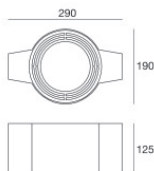

### OPTICAL

Óptica C0/C180	31°
Light distribution simmetry	Symmetrical

Caja de empotrar  
posición de instalación: techo; tipo instalación: albañilería L=200mm, H=113mm,  
D=137mm.  
Material:polipropileno, color:blanco.

**Code**  
89373

Caja de empotrar  
posición de instalación: techo; tipo instalación: albañilería L=370mm, H=120mm,  
D=200mm.  
Material:polipropileno, color:blanco.

**Code**  
89374

Caja de empotrar - (completar con grill universal 99750)  
posición de instalación: techo; tipo instalación: albañilería L=290mm, H=125mm,  
D=190mm