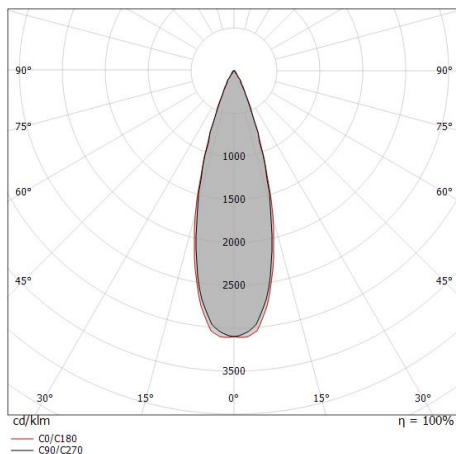

Downlights | 1 arrayLED 8 W DC 220 mA | CRI 80  
81229N30

Ø97

Datos técnicos	
Posición de instalación	Techo
Ambiente de instalación	Exteriores
Fuente de luz	LED
Circuit structure	arrayLED
Óptica	Medium Flood
Light emission direction	downward
Potencia nominal	8 W DC
Flujo luminoso (fuente)	1212 lm
Rango de voltaje de entrada	220mA
CCT / Tone	4000 K
Índice de rendimientos cromático	80 Ra
C.C. / C.V.	CC
Clase de aislamiento	3
IP	IP67
IK	IK10
Test del hilo incandescente	850°
Montaje directo sobre superficies normalmente inflamables	Sí
CE	Sí
Driver incluido.	No
Artículo regulable	DALI - 1-10V
Orientabilidad	No
Basculación	No
Practicabilidad	No
Transitabilidad	No
Cable incluido.	Sí
Largo del cable	1 m
Resinado	Sí
Tipología de emisión luminosa	Una emisión
Peso neto	0.5 Kg
Protección descargas electrostáticas	No
Protección contra sobretensiones	No
Características tecnológicas del producto	Acquastop

## Downlights | 1 arrayLED 8 W DC 220 mA | CRI 80 81229N30

Single emission recessed downlights for outdoor application. The natural white LED light source with a medium flood light distribution is composed of 1 arrayed LEDs with CCT of 4000 K and a CRI 80; the source luminous flux is 1212 lm, with a 151.5 lm/W nominal luminous efficacy.

Compliant with the EN 60598-1 standard and its specific provisions.

Distance [m]	Cone diameter [m]	illuminance [lx]
0.5	0.28 0.29	E(0°) 11697 E(C90) 15.5° 5284 E(C0) 16.0° 5247
1.0	0.55 0.57	E(0°) 2924 E(C90) 15.5° 1321 E(C0) 16.0° 1312
1.5	0.83 0.86	E(0°) 1300 E(C90) 15.5° 587 E(C0) 16.0° 583
2.0	1.11 1.15	E(0°) 731 E(C90) 15.5° 330 E(C0) 16.0° 328
2.5	1.39 1.43	E(0°) 468 E(C90) 15.5° 211 E(C0) 16.0° 210
3.0	1.66 1.72	E(0°) 325 E(C90) 15.5° 147 E(C0) 16.0° 146

Distance [m] Cone diameter [m] illuminance [lx]

— C0/C180 (Half-peak divergence: 32.0°)  
— C90/C270 (Half-peak divergence: 31.0°)