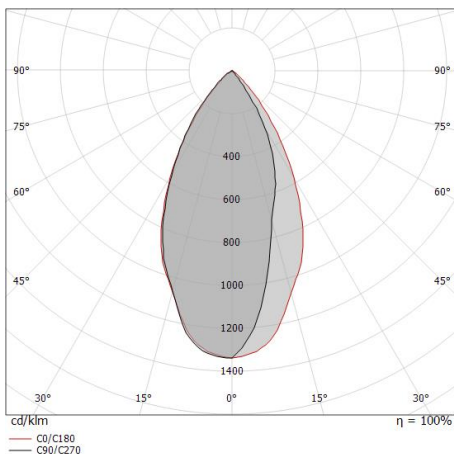

Light Output Ratio (LOR)	46 %
Flujo luminoso (fuente)	529 lm
Flujo luminoso de luminaria	248 lm
Consumption	5 W
Rendimiento luminoso de las luminarias	49 lm/W
Temperatura de color	4000 K
Standard Deviation of Colour Matching	3 Step MacAdam
Índice de rendimientos cromático	80 Ra

Temperatura estándar del ambiente de servicio -20 / +50°C

Temperatura típica sobre el vidrio 40°C

LED Life / Failure Ratio

L70 B10 C0 247450h (at Tj 60 Ta 25)

OPTICAL

Óptica C0/C180	55°
Light distribution symmetry	Asymmetrical

Distance [m]	Cone diameter [m]	Illuminance [lx]	E(0°)	E(C0)	27.5°
0.5	0.52	1324	E(0°)	E(C0)	463
1.0	1.04	331	E(0°)	E(C0)	116
1.5	1.56	147	E(0°)	E(C0)	51
2.0	2.08	83	E(0°)	E(C0)	29
2.5	2.60	53	E(0°)	E(C0)	19
3.0	3.12	37	E(0°)	E(C0)	13

Distance [m] Cone diameter [m] Illuminance [lx]
— C0/C180 (Half-peak divergence: 55.0°)

Caja de empotrar
posición de instalación: techo; tipo instalación: albañilería L=200mm, H=113mm,
D=137mm.
Material:polipropileno, color:blanco.