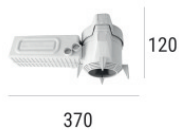

Caja de empotrar
posición de instalación: techo; tipo instalación: albañilería L=370mm, H=120mm,
D=200mm.
Material:polipropileno, color:blanco.

Code
89374