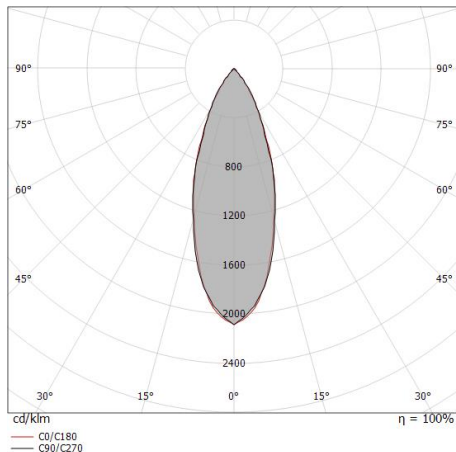

Downlights | 1 x powerLED 5 W DC 24 V | CRI 80
81227W60

Datos técnicos	
Posición de instalación	Techo
Ambiente de instalación	Exteriores
Fuente de luz	LED
Circuit structure	powerLED
Óptica	Medium Flood
Light emission direction	downward
Potencia nominal	5 W DC
Flujo luminoso (fuente)	490 lm
Rango de voltaje de entrada	24 V
CCT / Tone	3000 K
Índice de rendimientos cromático	80 Ra
C.C. / C.V.	CV
Clase de aislamiento	3
IP	IP67
IK	IK10
Test del hilo incandescente	850°
Montaje directo sobre superficies normalmente inflamables	Sí
CE	Sí
Driver incluido.	No
C.V. - C.C. Converter	Convertidor 24V incluido
Artículo regulable	DALI - 1-10V
Orientabilidad	No
Basculación	No
Practicabilidad	No
Transitabilidad	No
Cable incluido.	Sí
Largo del cable	1 m
Resinado	Sí
Tipología de emisión luminosa	Una emisión
Peso neto	0.2 Kg
Protección descargas electrostáticas	No
Protección contra sobretensiones	No
Tecnología óptica	Honey comb
Características tecnológicas del producto	Acquastop - TVS

Cable connector	No
-----------------	----

Downlights | 1 x powerLED 5 W DC 24 V | CRI 80 81227W60

Single emission recessed downlights for outdoor application. The warm white LED light source with a medium flood light distribution is composed of 1 powered LEDs with CCT of 3000 K and a CRI 80; the source luminous flux is 490 lm, with a 98.0 lm/W nominal luminous efficacy.

Compliant with the EN 60598-1 standard and its specific provisions.

Distance [m]	Cone diameter [m]	illuminance [lx]
0.5	0.34 0.33	E(0°) 1494 E(C90) 636 E(C0) 639
1.0	0.67 0.67	E(0°) 374 E(C90) 159 E(C0) 160
1.5	1.01 1.00	E(0°) 166 E(C90) 71 E(C0) 71
2.0	1.35 1.34	E(0°) 93 E(C90) 40 E(C0) 40
2.5	1.68 1.67	E(0°) 60 E(C90) 25 E(C0) 26
3.0	2.02 2.01	E(0°) 42 E(C90) 18 E(C0) 18