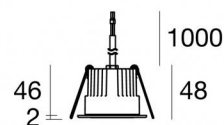

### Datos técnicos

Posición de instalación	Techo
Ambiente de instalación	Exteriores
Fuente de luz	LED
Circuit structure	powerLED
Óptica	Flood + Flood
Light emission direction	downward + downward
Potencia nominal	10 W DC
Flujo luminoso (fuente)	1058 lm
Rango de voltaje de entrada	24 V
CCT / Tone	4000 K
Índice de rendimientos cromático	80 Ra
C.C. / C.V.	CV
Clase de aislamiento	3
IP	IP67
IK	IK10
Test del hilo incandescente	850°
Montaje directo sobre superficies normalmente inflamables	Sí
CE	Sí
Driver incluido.	No
C.V. - C.C. Converter	Convertidor 24V incluido
Artículo regulable	DALI - 1-10V
Orientabilidad	No
Basculación	No
Practicabilidad	No
Transitabilidad	No
Cable incluido.	Sí
Largo del cable	1 m
Resinado	Sí
Tipología de emisión luminosa	Una emisión
Peso neto	0.2 Kg
Protección descargas electrostáticas	No
Protección contra sobretensiones	No
Tecnología óptica	Honey comb
Características tecnológicas del producto	Acquastop - TVS