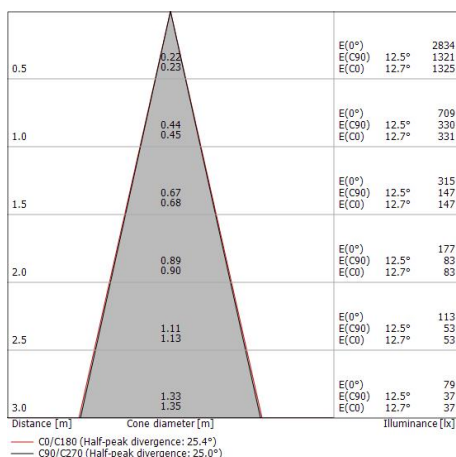

Downlights | 1 + 1 x powerLED 10 W DC 24 V | CRI 80 81227N30

Single emission recessed downlights for outdoor application. The natural white LED light source with a flood light distribution is composed of 1 powered LEDs with CCT of 4000 K and a CRI 80; the source luminous flux is 529 lm, with a 105.8 lm/W nominal luminous efficacy. The natural white LED light source with a flood light distribution is composed of 1 powered LEDs with CCT of 4000 K and a CRI 80; the source luminous flux is 529 lm, with a 105.8 lm/W nominal luminous efficacy.

The device body is made of die-cast aluminium en ab - 46100 and features a black finish, processed by means of open pore anodizing + powder coating; the diffuser is made of extra clear glass - tempered. The ingress protection degree is IP67; the total weight is of 0.2 kg.

The total absorbed power is 10 W. The power supply cable is included and features a 1 m length.

The device features protection class III and can be ceiling-mounted, with a 55 mm diameter hole (in plasterboard) with an outer casing, code 99749(for concrete or masonry).

Compliant with the EN 60598-1 standard and its specific provisions.

Clase de eficiencia energética

Este producto contiene 2 fuentes de luz de clase de eficiencia energética E.

Características Luminotécnicas

Light Output Ratio (LOR)	19 %
Flujo luminoso (fuente)	1058 lm
Flujo luminoso de luminaria	202 lm
Consumption	5 W
Rendimiento luminoso de las luminarias	40 lm/W
Temperatura de color	4000 K
Standard Deviation of Colour Matching	3 Step MacAdam
Índice de rendimientos cromático	80 Ra

Temperatura estándar del ambiente de servicio -20 / +50°C

Temperatura típica sobre el vidrio 40°C

LED Life / Failure Ratio

L70 B10 C0 247450h (at Tj 60 Ta 25)

UGR

UGR axial	14.2
UGR transversal	14
X=4H | Y=8H	S=0.25H
Reflection factor	70/50/20

OPTICAL

Óptica C0/C180	25°
Light distribution simmetry	Symmetrical