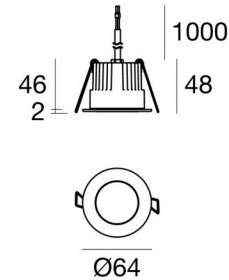

Downlights | 1 x powerLED 5 W DC 24 V | CRI 80
81226W15

Datos técnicos	
Posición de instalación	Techo
Ambiente de instalación	Exteriores
Fuente de luz	LED
Circuit structure	powerLED
Óptica	Spot
Light emission direction	downward
Potencia nominal	5 W DC
Flujo luminoso (fuente)	490 lm
Rango de voltaje de entrada	24 V
CCT / Tone	3000 K
Índice de rendimientos cromático	80 Ra
C.C. / C.V.	CV
Clase de aislamiento	3
IP	IP67
IK	IK10
Test del hilo incandescente	850°
Montaje directo sobre superficies normalmente inflamables	Sí
CE	Sí
Driver incluido.	No
C.V. - C.C. Converter	Convertidor 24V incluido
Artículo regulable	DALI - 1-10V
Orientabilidad	No
Basculación	No
Practicabilidad	No
Transitabilidad	No
Cable incluido.	Sí
Largo del cable	1 m
Resinado	Sí
Tipología de emisión luminosa	Una emisión
Peso neto	0.2 Kg
Protección descargas electrostáticas	No
Protección contra sobretensiones	No
Características tecnológicas del producto	Acquastop - TVS

The total absorbed power is 5 W. The power supply cable is included and features a 1 m length.

The device features protection class III and can be ceiling-mounted, with a 55 mm diameter hole (in plasterboard) with an outer casing, code 99749(for concrete or masonry).

Compliant with the EN 60598-1 standard and its specific provisions.

Distance [m]	Cone diameter [m]	illuminance [lx]
0.5	0.19 0.20	E(0°) 5143 E(C90) 2452 E(C0) 2434
1.0	0.39 0.39	E(0°) 1286 E(C90) 613 E(C0) 608
1.5	0.58 0.59	E(0°) 571 E(C90) 272 E(C0) 270
2.0	0.78 0.78	E(0°) 321 E(C90) 153 E(C0) 152
2.5	0.97 0.98	E(0°) 206 E(C90) 98 E(C0) 97
3.0	1.17 1.18	E(0°) 143 E(C90) 68 E(C0) 68

OPTICAL

Óptica C0/C180	22°
Light distribution simmetry	Symmetrical

Caja de empotrar
posición de instalación: techo; tipo instalación: albañilería L=200mm, H=113mm,
D=137mm.
Material:polipropileno, color:blanco.