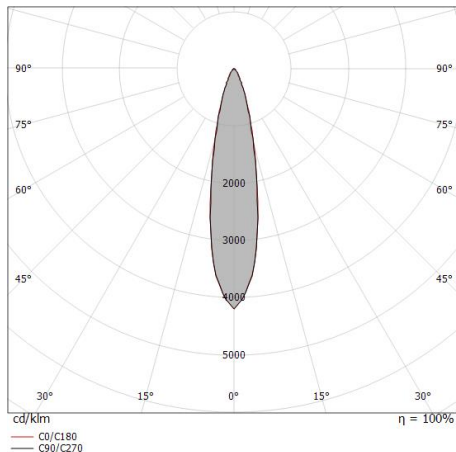

Downlights | 1 x powerLED 5 W DC 24 V | CRI 80
81226W15

Datos técnicos	
Posición de instalación	Techo
Ambiente de instalación	Exteriores
Fuente de luz	LED
Circuit structure	powerLED
Óptica	Spot
Light emission direction	downward
Potencia nominal	5 W DC
Flujo luminoso (fuente)	490 lm
Rango de voltaje de entrada	24 V
CCT / Tone	3000 K
Índice de rendimientos cromático	80 Ra
C.C. / C.V.	CV
Clase de aislamiento	3
IP	IP67
IK	IK10
Test del hilo incandescente	850°
Montaje directo sobre superficies normalmente inflamables	Sí
CE	Sí
Driver incluido.	No
C.V. - C.C. Converter	Convertidor 24V incluido
Artículo regulable	DALI - 1-10V
Orientabilidad	No
Basculación	No
Practicabilidad	No
Transitabilidad	No
Cable incluido.	Sí
Largo del cable	1 m
Resinado	Sí
Tipología de emisión luminosa	Una emisión
Peso neto	0.2 Kg
Protección descargas electrostáticas	No
Protección contra sobretensiones	No
Características tecnológicas del producto	Acquastop - TVS

Cable connector	No
-----------------	----

Downlights | 1 x powerLED 5 W DC 24 V | CRI 80 81226W15

Single emission recessed downlights for outdoor application. The warm white LED light source with a spot light distribution is composed of 1 powerLED LEDs with CCT of 3000 K and a CRI 80; the source luminous flux is 490 lm, with a 98.0 lm/W nominal luminous efficacy.

Compliant with the EN 60598-1 standard and its specific provisions.

Distance [m]	Cone diameter [m]	illuminance [lx]
0.5	0.19 0.20	E(0°) 5143 E(C90) 2452 E(C0) 2434
1.0	0.39 0.39	E(0°) 1286 E(C90) 613 E(C0) 608
1.5	0.58 0.59	E(0°) 571 E(C90) 272 E(C0) 270
2.0	0.78 0.78	E(0°) 321 E(C90) 153 E(C0) 152
2.5	0.97 0.98	E(0°) 206 E(C90) 98 E(C0) 97
3.0	1.17 1.18	E(0°) 143 E(C90) 68 E(C0) 68