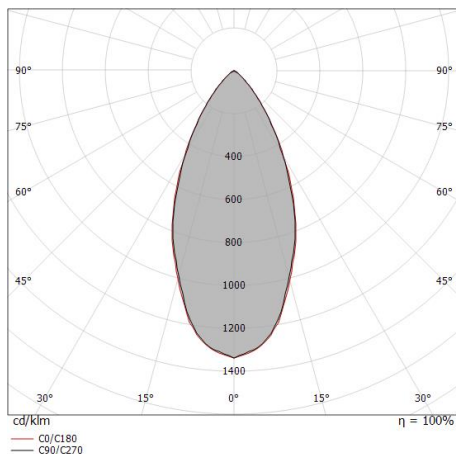

Downlights | 1 x powerLED 5 W DC 24 V | CRI 80
81226M60

55

Datos técnicos	
Posición de instalación	Techo
Ambiente de instalación	Exteriores
Fuente de luz	LED
Circuit structure	powerLED
Óptica	60°
Light emission direction	downward
Potencia nominal	5 W DC
Flujo luminoso (fuente)	490 lm
Rango de voltaje de entrada	24 V
CCT / Tone	2700 K
Índice de rendimientos cromático	80 Ra
C.C. / C.V.	CV
Clase de aislamiento	3
IP	IP67
IK	IK10
Test del hilo incandescente	850°
Montaje directo sobre superficies normalmente inflamables	Sí
CE	Sí
Driver incluido.	No
C.V. - C.C. Converter	Convertidor 24V incluido
Artículo regulable	DALI - 1-10V
Orientabilidad	No
Basculación	No
Practicabilidad	No
Transitabilidad	No
Cable incluido.	Sí
Largo del cable	1 m
Resinado	Sí
Tipología de emisión luminosa	Una emisión
Peso neto	0.2 Kg
Protección descargas electrostáticas	No
Protección contra sobretensiones	No
Características tecnológicas del producto	Acquastop - TVS

Compliant with the EN 60598-1 standard and its specific provisions.

Distance [m]	Cone diameter [m]	illuminance [lx]
0.5	0.45 0.46	E(0°) 1599 E(C90) 608 E(C0) 602
1.0	0.90 0.92	E(0°) 400 E(C90) 152 E(C0) 150
1.5	1.35 1.37	E(0°) 178 E(C90) 68 E(C0) 67
2.0	1.80 1.83	E(0°) 100 E(C90) 38 E(C0) 38
2.5	2.25 2.29	E(0°) 64 E(C90) 24 E(C0) 24
3.0	2.70 2.75	E(0°) 44 E(C90) 17 E(C0) 17