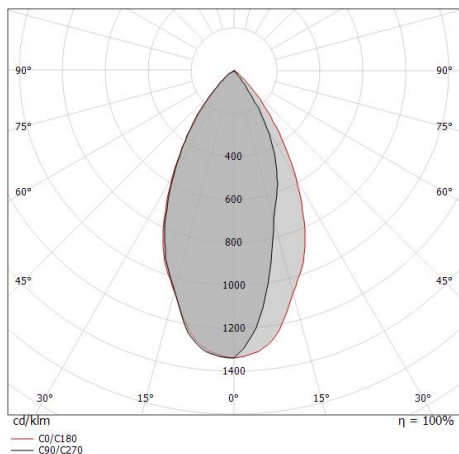

Downlights | 1 x powerLED 4 W DC 350 mA | CRI 80  
81225M60

55

Datos técnicos	
Posición de instalación	Techo
Ambiente de instalación	Exteriores
Fuente de luz	LED
Circuit structure	powerLED
Óptica	Wide Flood
Light emission direction	downward
Potencia nominal	4 W DC
Flujo luminoso (fuente)	490 lm
Rango de voltaje de entrada	350mA
CCT / Tone	2700 K
Índice de rendimientos cromático	80 Ra
C.C. / C.V.	CC
Clase de aislamiento	3
IP	IP67
IK	IK10
Test del hilo incandescente	850°
Montaje directo sobre superficies normalmente inflamables	Sí
CE	Sí
Driver incluido.	No
Artículo regulable	DALI - 1-10V
Orientabilidad	No
Basculación	No
Practicabilidad	No
Transitabilidad	No
Cable incluido.	Sí
Largo del cable	1 m
Resinado	Sí
Tipología de emisión luminosa	Una emisión
Peso neto	0.2 Kg
Protección descargas electrostáticas	No
Protección contra sobretensiones	No
Tecnología óptica	Dark light
Características tecnológicas del producto	Acquastop - TVS

## Downlights | 1 x powerLED 4 W DC 350 mA | CRI 80 81225M60

Single emission recessed downlights for outdoor application. The super warm white LED light source with a wide flood light distribution is composed of 1 powerLED LEDs with CCT of 2700 K and a CRI 80; the source luminous flux is 490 lm, with a 122.5 lm/W nominal luminous efficacy.

Compliant with the EN 60598-1 standard and its specific provisions.

Distance [m]	Cone diameter [m]	Illuminance [lx]
0.5	0.52	E(0°) 1227 E(C0) 429
1.0	1.04	E(0°) 307 E(C0) 107
1.5	1.56	E(0°) 136 E(C0) 48
2.0	2.08	E(0°) 77 E(C0) 27
2.5	2.60	E(0°) 49 E(C0) 17
3.0	3.12	E(0°) 34 E(C0) 12

Distance [m] Cone diameter [m] Illuminance [lx]  
— C0/C180 (Half-peak divergence: 55.0°)