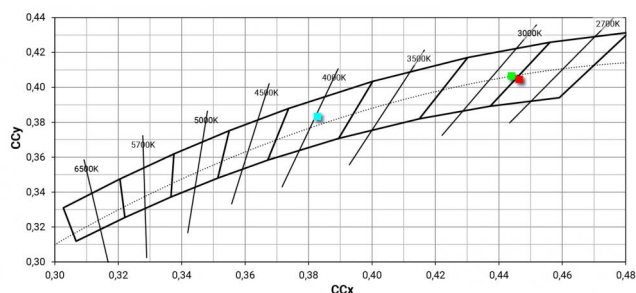

OPTICAL

Óptica C0/C180	55°
Light distribution simmetry	Asymmetrical