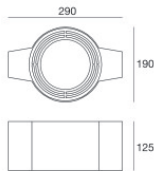

COLOR VECTOR GRAPHIC

Caja de empotrar

posición de instalación: techo; tipo instalación: albañilería L=200mm, H=113mm, D=137mm.

Material:polipropileno, color:blanco.

Code89373

Caja de empotrar

posición de instalación: techo; tipo instalación: albañilería L=370mm, H=120mm, D=200mm.

Material:polipropileno, color:blanco.

Code89374

Caja de empotrar - (completar con grill universal 99750)

posición de instalación: techo; tipo instalación: albañilería L=290mm, H=125mm, D=190mm

Code99749

Accesorios para cajas de empotrar - Rejilla universal para Caja exterior 99749