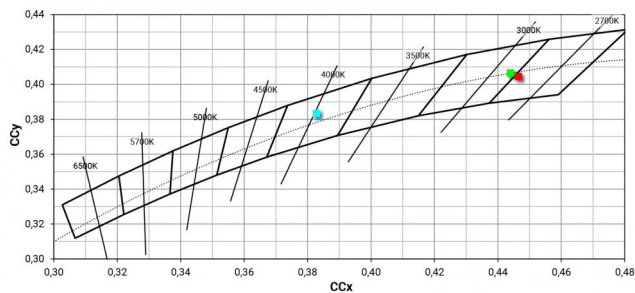

Light Output Ratio (LOR)	61 %
Flujo luminoso (fuente)	490 lm
Flujo luminoso de luminaria	299 lm
Consumption	4 W
Rendimiento luminoso de las luminarias	74 lm/W
Temperatura de color	2700 K
Standard Deviation of Colour Matching	3 Step MacAdam
Índice de rendimientos cromático	80 Ra
Black Body Locus	On
Temperatura estándar del ambiente de servicio	-20 / +50°C
Temperatura típica sobre el vidrio	40°C

LED Life / Failure Ratio

L70 B10 C0 247450h (at Tj 60 Ta 25)

UGR

UGR axial	19.7
UGR transversal	19.7
X=4H Y=8H	S=0.25H
Reflection factor	70/50/20

OPTICAL

Óptica C0/C180	48°
Light distribution simmetry	Symmetrical

COLOR VECTOR GRAPHIC

Caja de empotrar

posición de instalación: techo; tipo instalación: albañilería L=200mm, H=113mm, D=137mm.

Material:polipropileno, color:blanco.

Code89373

Caja de empotrar

posición de instalación: techo; tipo instalación: albañilería L=370mm, H=120mm, D=200mm.