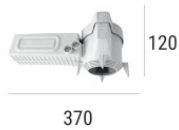

COLOR VECTOR GRAPHIC

Caja de empotrar

posición de instalación: techo; tipo instalación: albañilería L=200mm, H=113mm, D=137mm.

Material:polipropileno, color:blanco.

Code89373

Caja de empotrar

posición de instalación: techo; tipo instalación: albañilería L=370mm, H=120mm, D=200mm.

Material:polipropileno, color:blanco.

Code89374

Caja de empotrar - (completar con grill universal 99750)

posición de instalación: techo; tipo instalación: albañilería L=290mm, H=125mm, D=190mm

Code99749

Accesorios para cajas de empotrar - Rejilla universal para Caja exterior 99749