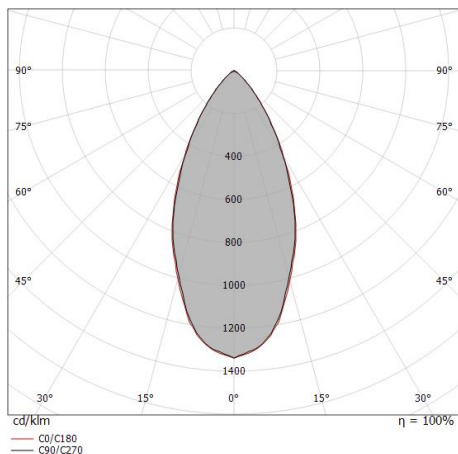

Downlights | 1 x powerLED 4 W DC 350 mA | CRI 80
81223M60

55

Datos técnicos	
Posición de instalación	Techo
Ambiente de instalación	Exteriores
Fuente de luz	LED
Circuit structure	powerLED
Óptica	60°
Light emission direction	downward
Potencia nominal	4 W DC
Flujo luminoso (fuente)	490 lm
Rango de voltaje de entrada	350mA
CCT / Tone	2700 K
Índice de rendimientos cromático	80 Ra
C.C. / C.V.	CC
Clase de aislamiento	3
IP	IP67
IK	IK10
Test del hilo incandescente	850°
Montaje directo sobre superficies normalmente inflamables	Sí
CE	Sí
Driver incluido.	No
Artículo regulable	DALI - 1-10V
Orientabilidad	No
Basculación	No
Practicabilidad	No
Transitabilidad	No
Cable incluido.	Sí
Largo del cable	1 m
Resinado	Sí
Tipología de emisión luminosa	Una emisión
Peso neto	0.2 Kg
Protección descargas electrostáticas	No
Protección contra sobretensiones	No
Características tecnológicas del producto	Acquastop - TVS

Cable connector	No
-----------------	----

Downlights | 1 x powerLED 4 W DC 350 mA | CRI 80 81223M60

Single emission recessed downlights for outdoor application. The super warm white LED light source is composed of 1 powered LEDs with CCT of 2700 K and a CRI 80; the source luminous flux is 490 lm, with a 122.5 lm/W nominal luminous efficacy.

Compliant with the EN 60598-1 standard and its specific provisions.

Distance [m]	Cone diameter [m]	illuminance [lx]
0.5	0.45 0.46	E(0°) 1599 E(C90) 608 E(C0) 602
1.0	0.90 0.92	E(0°) 400 E(C90) 152 E(C0) 150
1.5	1.35 1.37	E(0°) 178 E(C90) 68 E(C0) 67
2.0	1.80 1.83	E(0°) 100 E(C90) 38 E(C0) 38
2.5	2.25 2.29	E(0°) 64 E(C90) 24 E(C0) 24
3.0	2.70 2.75	E(0°) 44 E(C90) 17 E(C0) 17