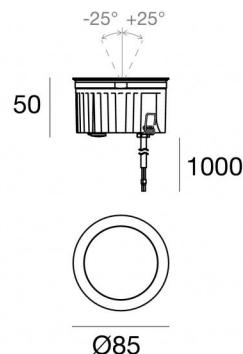

Uplights | 1 arrayLED 8 W DC 220 mA | CRI 80  
81207W60

Datos técnicos	
Tipo	Practicable
Posición de instalación	Piso
Ambiente de instalación	Exteriores
Fuente de luz	LED
Circuit structure	arrayLED
Óptica	Wide Flood
Light emission direction	upward
Potencia nominal	8 W DC
Flujo luminoso (fuente)	1126 lm
Rango de voltaje de entrada	220mA
CCT / Tone	3000 K
Índice de rendimientos cromático	80 Ra
C.C. / C.V.	CC
Clase de aislamiento	3
IP	IP68
Restricciones de instalación	No para uso bajo el agua
IK	IK10
Test del hilo incandescente	850°
Montaje directo sobre superficies normalmente inflamables	Sí
CE	Sí
Driver incluido.	No
Artículo regulable	DALI - 1-10V
Orientabilidad	No
Basculación	Sí
ángulo total (plano vertical)	50 °
Practicabilidad	Sí
Transitabilidad	No
Cable incluido.	Sí
Largo del cable	1 m
Resinado	Sí
Tipología de emisión luminosa	Una emisión
Peso neto	0.5 Kg
Protección descargas electrostáticas	No
Protección contra sobretensiones	No
Características tecnológicas del producto	Acquastop

Compliant with the EN 60598-1 standard and its specific provisions.

Distance [m]	Cone diameter [m]	E(0°)	E(C90)	E(C0)
0.5	0.59	3445	1104	1103
1.0	1.18	861	276	276
1.5	1.77	383	123	123
2.0	2.36	215	69	69
2.5	2.95	138	44	44
3.0	3.53	96	31	31