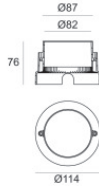

### OPTICAL

Óptica C0/C180	61°
Light distribution simmetry	Symmetrical

### COLOR VECTOR GRAPHIC

Orma\_AJ | Uplights | Accessories  
81207W60

Caja de empotrar

posición de instalación: piso; tipo instalación: albañilería L=114mm, H=76mm, D=114mm.

Material:Plástico ABS, color:negro.

**Code**

99651

Caja de empotrar

posición de instalación: piso; tipo instalación: albañilería L=114mm, H=78mm, D=114mm.

Material:Acero AISI 316, color:acero.

**Finish**

**Code**

99563

Caja de empotrar

posición de instalación: piso; tipo instalación: albañilería L=105mm, H=76mm, D=105mm.

Material:Plástico ABS, color:negro.

**Code**

99856