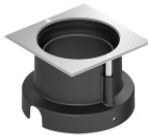

#### Acabado cuerpo

Material	Aluminio fundido EN AB - 46100
Color	negro
Elaboración	Anodizado de poro abierto + pintado con polvo

#### Acabado brida

Material	Acero AISI 316L
Color	acero
Elaboración	Cepillado

**Code**

99651

Caja de empotrar

posición de instalación: piso; tipo instalación: albañilería L=114mm, H=78mm, D=114mm.

Material:Acero AISI 316, color:acero.

**Finish**

**Code**

99563

Caja de empotrar

posición de instalación: piso; tipo instalación: albañilería L=105mm, H=76mm, D=105mm.

Material:Plástico ABS, color:negro.

**Code**

99856