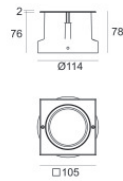

### COLOR VECTOR GRAPHIC

Orma\_AJ | Uplights | Accessories  
81207W60

Caja de empotrar

posición de instalación: piso; tipo instalación: albañilería L=114mm, H=76mm, D=114mm.

Material:Plástico ABS, color:negro.

**Code**

99651

Caja de empotrar

posición de instalación: piso; tipo instalación: albañilería L=114mm, H=78mm, D=114mm.

Material:Acero AISI 316, color:acero.

**Finish**

**Code**

99563

Caja de empotrar

posición de instalación: piso; tipo instalación: albañilería L=105mm, H=76mm, D=105mm.

Material:Plástico ABS, color:negro.

**Code**

99856