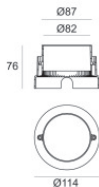

Compliant with the EN 60598-1 standard and its specific provisions.

Distance [m]	Cone diameter [m]	illuminance [lx]
0.5	0.59	E(0°) 3302 E(C90) 1058 E(C0) 1057
1.0	1.18	E(0°) 825 E(C90) 264 E(C0) 264
1.5	1.77	E(0°) 367 E(C90) 118 E(C0) 117
2.0	2.36	E(0°) 206 E(C90) 66 E(C0) 66
2.5	2.95	E(0°) 132 E(C90) 42 E(C0) 42
3.0	3.53	E(0°) 92 E(C90) 29 E(C0) 29

OPTICAL

Óptica C0/C180	61°
Light distribution simmetry	Symmetrical

COLOR VECTOR GRAPHIC

Caja de empotrar

posición de instalación: piso; tipo instalación: albañilería L=114mm, H=76mm, D=114mm.

Material:Plástico ABS, color:negro.

Code99651

Caja de empotrar

posición de instalación: piso; tipo instalación: albañilería L=114mm, H=78mm, D=114mm.

Material:Acero AISI 316, color:acero.

Finish**Code**99563

Caja de empotrar

posición de instalación: piso; tipo instalación: albañilería L=105mm, H=76mm, D=105mm.