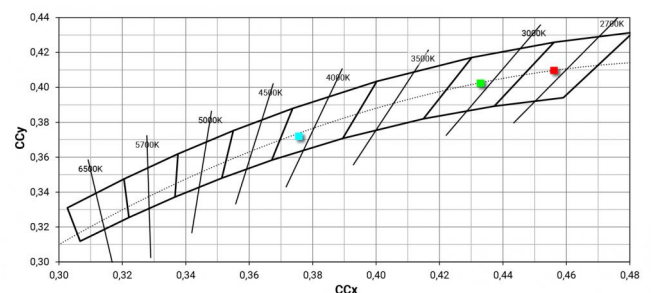

Light Output Ratio (LOR)	72 %
Flujo luminoso (fuente)	1080 lm
Flujo luminoso de luminaria	778 lm
Consumption	8 W
Rendimiento luminoso de las luminarias	97 lm/W
Temperatura de color	2700 K
Standard Deviation of Colour Matching	2 Step MacAdam
Índice de rendimientos cromático	80 Ra
Black Body Locus	On

Temperatura estándar del ambiente de servicio	-20 / +50°C
Temperatura típica sobre el vidrio	40°C

LED Life / Failure Ratio

L70 B10 C0 252000h (at Tj 65 Ta 25)

UGR

UGR axial	19.1
UGR transversal	19.1
X=4H Y=8H	S=0.25H
Reflection factor	70/50/20

OPTICAL

Óptica C0/C180	61°
Light distribution simmetry	Symmetrical

COLOR VECTOR GRAPHIC

Caja de empotrar

posición de instalación: piso; tipo instalación: albañilería L=114mm, H=76mm, D=114mm.

Material:Plástico ABS, color:negro.