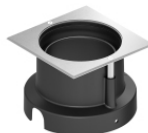

Acabado cuerpo

Material	Aluminio fundido EN AB - 46100
Color	negro
Elaboración	Anodizado de poro abierto + pintado con polvo

Acabado difusor

Material	Vidrio extra claro - templado
Color	transparente
Elaboración	Serigrafía

The device body is made of die-cast aluminium en ab - 46100 and features a black finish, processed by means of open pore anodizing + powder coating; the diffuser is made of extra clear glass - tempered with a silk-screening treatment. The ingress protection degree is IP68; the total weight is of 0.5 kg. The power supply driver is not provided and is to be ordered separately.

OPTICAL

Óptica C0/C180	61°
Light distribution simmetry	Symmetrical

COLOR VECTOR GRAPHIC

Caja de empotrar

posición de instalación: piso; tipo instalación: albañilería L=114mm, H=76mm, D=114mm.

Material:Plástico ABS, color:negro.

Code99651

Caja de empotrar

posición de instalación: piso; tipo instalación: albañilería L=114mm, H=78mm, D=114mm.

Material:Acero AISI 316, color:acero.

Finish**Code**99563

Caja de empotrar

posición de instalación: piso; tipo instalación: albañilería L=105mm, H=76mm, D=105mm.