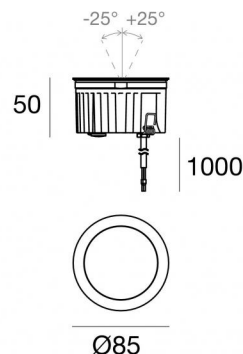

Uplights | 1 arrayLED 8 W DC 220 mA | CRI 80
81207M60

Datos técnicos	
Tipo	Practicable
Posición de instalación	Piso
Ambiente de instalación	Exteriores
Fuente de luz	LED
Circuit structure	arrayLED
Óptica	Wide Flood
Light emission direction	upward
Potencia nominal	8 W DC
Flujo luminoso (fuente)	1080 lm
Rango de voltaje de entrada	220mA
CCT / Tone	2700 K
Índice de rendimientos cromático	80 Ra
C.C. / C.V.	CC
Clase de aislamiento	3
IP	IP68
Restricciones de instalación	No para uso bajo el agua
IK	IK10
Test del hilo incandescente	850°
Montaje directo sobre superficies normalmente inflamables	Sí
CE	Sí
Driver incluido.	No
Artículo regulable	DALI - 1-10V
Orientabilidad	No
Basculación	Sí
ángulo total (plano vertical)	50 °
Practicabilidad	Sí
Transitabilidad	No
Cable incluido.	Sí
Largo del cable	1 m
Resinado	Sí
Tipología de emisión luminosa	Una emisión
Peso neto	0.5 Kg
Protección descargas electrostáticas	No
Protección contra sobretensiones	No
Características tecnológicas del producto	Acquastop

The total absorbed power is 8 W. The power supply cable is included and features a 1 m length.

The device features protection class III and can be floor-mounted with an outer casing, code 99856(for concrete or masonry).

Compliant with the EN 60598-1 standard and its specific provisions.

Distance [m]	Cone diameter [m]	illuminance [lx]
0.5	0.59	E(0°) 3302 E(C90) 1058 E(C0) 1057
1.0	1.18	E(0°) 825 E(C90) 264 E(C0) 264
1.5	1.77	E(0°) 367 E(C90) 118 E(C0) 117
2.0	2.36	E(0°) 206 E(C90) 66 E(C0) 66
2.5	2.95	E(0°) 132 E(C90) 42 E(C0) 42
3.0	3.53	E(0°) 92 E(C90) 29 E(C0) 29

OPTICAL

Óptica C0/C180	61°
Light distribution simmetry	Symmetrical

COLOR VECTOR GRAPHIC

Caja de empotrar

posición de instalación: piso; tipo instalación: albañilería L=114mm, H=76mm, D=114mm.

Material:Plástico ABS, color:negro.