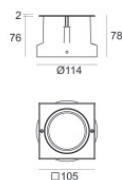

Compliant with the EN 60598-1 standard and its specific provisions.

Distance [m]	Cone diameter [m]	illuminance [lx]
0.5	0.59	E(0°) 3302 E(C90) 1058 E(C0) 1057
1.0	1.18	E(0°) 825 E(C90) 264 E(C0) 264
1.5	1.77	E(0°) 367 E(C90) 118 E(C0) 117
2.0	2.36	E(0°) 206 E(C90) 66 E(C0) 66
2.5	2.95	E(0°) 132 E(C90) 42 E(C0) 42
3.0	3.53	E(0°) 92 E(C90) 29 E(C0) 29

OPTICAL

Óptica C0/C180	61°
Light distribution simmetry	Symmetrical

COLOR VECTOR GRAPHIC

Caja de empotrar

posición de instalación: piso; tipo instalación: albañilería L=114mm, H=76mm, D=114mm.

Material:Plástico ABS, color:negro.

Code99651

Caja de empotrar

posición de instalación: piso; tipo instalación: albañilería L=114mm, H=78mm, D=114mm.

Material:Acero AISI 316, color:acero.

Finish**Code**99563

Caja de empotrar

posición de instalación: piso; tipo instalación: albañilería L=105mm, H=76mm, D=105mm.