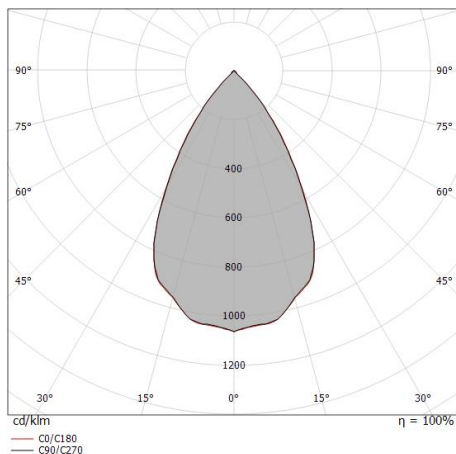

Uplights | 1 arrayLED 8 W DC 220 mA | CRI 80
81207M60

Datos técnicos	
Tipo	Practicable
Posición de instalación	Piso
Ambiente de instalación	Exteriores
Fuente de luz	LED
Circuit structure	arrayLED
Óptica	Wide Flood
Light emission direction	upward
Potencia nominal	8 W DC
Flujo luminoso (fuente)	1080 lm
Rango de voltaje de entrada	220mA
CCT / Tone	2700 K
Índice de rendimientos cromático	80 Ra
C.C. / C.V.	CC
Clase de aislamiento	3
IP	IP68
Restricciones de instalación	No para uso bajo el agua
IK	IK10
Test del hilo incandescente	850°
Montaje directo sobre superficies normalmente inflamables	Sí
CE	Sí
Driver incluido.	No
Artículo regulable	DALI - 1-10V
Orientabilidad	No
Basculación	Sí
ángulo total (plano vertical)	50 °
Practicabilidad	Sí
Transitabilidad	No
Cable incluido.	Sí
Largo del cable	1 m
Resinado	Sí
Tipología de emisión luminosa	Una emisión
Peso neto	0.5 Kg
Protección descargas electrostáticas	No
Protección contra sobretensiones	No
Características tecnológicas del producto	Acquastop

Single emission uplights for outdoor application. The super warm white LED light source with a wide flood light distribution is composed of 1 arrayed LEDs with CCT of 2700 K and a CRI 80; the source luminous flux is 1080 lm, with a 135.0 lm/W nominal luminous efficacy.

Compliant with the EN 60598-1 standard and its specific provisions.

Distance [m]	Cone diameter [m]	illuminance [lx]
0.5	0.59	E(0°) 3302 E(C90) 1058 E(C0) 1057
1.0	1.18	E(0°) 825 E(C90) 264 E(C0) 264
1.5	1.77	E(0°) 367 E(C90) 118 E(C0) 117
2.0	2.36	E(0°) 206 E(C90) 66 E(C0) 66
2.5	2.95	E(0°) 132 E(C90) 42 E(C0) 42
3.0	3.53	E(0°) 92 E(C90) 29 E(C0) 29

OPTICAL

Óptica C0/C180	61°
Light distribution simmetry	Symmetrical

COLOR VECTOR GRAPHIC

Caja de empotrar

posición de instalación: piso; tipo instalación: albañilería L=114mm, H=76mm, D=114mm.

Material:Plástico ABS, color:negro.