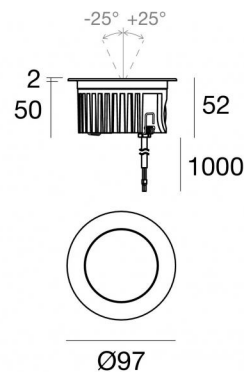

Uplights | arrayLED 0 W DC 24 V | CRI 80
81202W30

Datos técnicos	
Tipo	Practicable
Posición de instalación	Piso
Ambiente de instalación	Exteriores
Fuente de luz	LED
Circuit structure	arrayLED
Óptica	Medium Flood
Light emission direction	upward
Potencia nominal	0 W DC
Rango de voltaje de entrada	24 V
CCT / Tone	3000 K
Índice de rendimientos cromático	80 Ra
C.C. / C.V.	CV
Clase de aislamiento	3
IP	IP68
Restricciones de instalación	No para uso bajo el agua
IK	IK10
Test del hilo incandescente	850°
Montaje directo sobre superficies normalmente inflamables	Sí
CE	Sí
Driver incluido.	No
C.V. - C.C. Converter	Convertidor 24V incluido
Artículo regulable	No
Orientabilidad	No
Basculación	Sí
ángulo total (plano vertical)	50 °
Practicabilidad	Sí
Transitabilidad	No
Cable incluido.	Sí
Largo del cable	1 m
Resinado	Sí
Tipología de emisión luminosa	Una emisión
Peso neto	0.5 Kg
Protección descargas electrostáticas	No
Protección contra sobretensiones	No
Características tecnológicas del producto	Acquastop

Acabado brida

Material	Acero AISI 316L
Color	acero
Elaboración	Cepillado

Cables Electrification

Cable connector	No
-----------------	----

Orma_IJ | Uplights | Accessories
81202W30

Caja de empotrar

posición de instalación: piso; tipo instalación: albañilería L=114mm, H=76mm, D=114mm.
Material:Plástico ABS, color:negro.