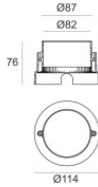

Compliant with the EN 60598-1 standard and its specific provisions.

Distance [m]	Cone diameter [m]	illuminance [lx]
0.5	0.59 0.59	E(0°) 3677 E(C90) 1178 E(C0) 1177
1.0	1.18 1.18	E(0°) 919 E(C90) 294 E(C0) 294
1.5	1.77 1.77	E(0°) 409 E(C90) 131 E(C0) 131
2.0	2.36 2.37	E(0°) 230 E(C90) 74 E(C0) 74
2.5	2.95 2.96	E(0°) 147 E(C90) 47 E(C0) 47
3.0	3.53 3.55	E(0°) 102 E(C90) 33 E(C0) 33

LED Life / Failure Ratio

L70 B10 C0 252000h (at Tj 65 Ta 25)

UGR

UGR axial	19.5
UGR transversal	19.5
X=4H Y=8H	S=0.25H
Reflection factor	70/50/20

OPTICAL

Óptica C0/C180	61°
Light distribution simmetry	Symmetrical

COLOR VECTOR GRAPHIC

Orma_IJ | Uplights | Accessories
81202M60

Caja de empotrar

posición de instalación: piso; tipo instalación: albañilería L=114mm, H=76mm, D=114mm.

Material:Plástico ABS, color:negro.

Code