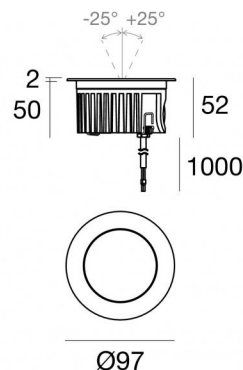

Uplights | 1 arrayLED 9 W DC 24 V | CRI 80
81202M60

Datos técnicos	
Tipo	Practicable
Posición de instalación	Piso
Ambiente de instalación	Exteriores
Fuente de luz	LED
Circuit structure	arrayLED
Óptica	Wide Flood
Light emission direction	upward
Potencia nominal	9 W DC
Flujo luminoso (fuente)	1193 lm
Rango de voltaje de entrada	24 V
CCT / Tone	2700 K
Índice de rendimientos cromático	80 Ra
C.C. / C.V.	CV
Clase de aislamiento	3
IP	IP68
Restricciones de instalación	No para uso bajo el agua
IK	IK10
Test del hilo incandescente	850°
Montaje directo sobre superficies normalmente inflamables	Sí
CE	Sí
Driver incluido.	No
C.V. - C.C. Converter	Convertidor 24V incluido
Artículo regulable	No
Orientabilidad	No
Basculación	Sí
ángulo total (plano vertical)	50 °
Practicabilidad	Sí
Transitabilidad	No
Cable incluido.	Sí
Largo del cable	1 m
Resinado	Sí
Tipología de emisión luminosa	Una emisión
Peso neto	0.5 Kg
Protección descargas electrostáticas	No
Protección contra sobretensiones	No
Características tecnológicas del producto	Acquastop

Compliant with the EN 60598-1 standard and its specific provisions.

Distance [m]	Cone diameter [m]	illuminance [lx]
0.5	0.59 0.59	E(0°) 3677 E(C90) 1178 E(C0) 1177
1.0	1.18 1.18	E(0°) 919 E(C90) 294 E(C0) 294
1.5	1.77 1.77	E(0°) 409 E(C90) 131 E(C0) 131
2.0	2.36 2.37	E(0°) 230 E(C90) 74 E(C0) 74
2.5	2.95 2.96	E(0°) 147 E(C90) 47 E(C0) 47
3.0	3.53 3.55	E(0°) 102 E(C90) 33 E(C0) 33