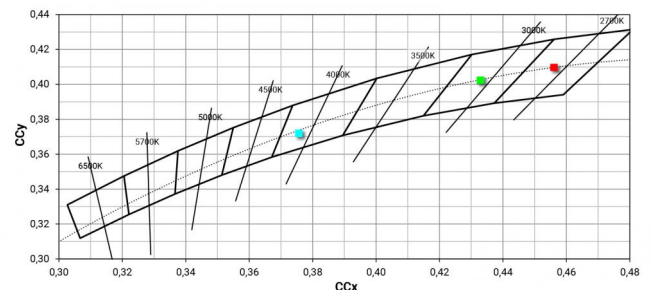

COLOR VECTOR GRAPHIC