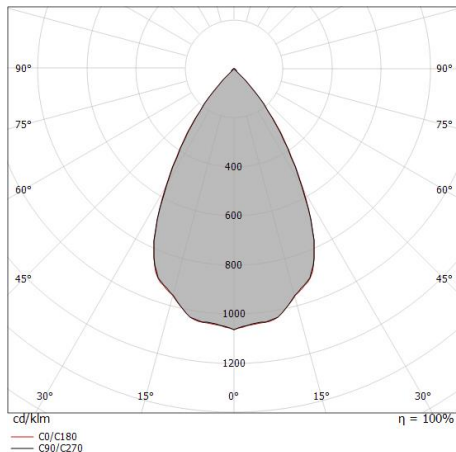

Uplights | 1 arrayLED 9 W DC 24 V | CRI 80
81202M60

Datos técnicos	
Tipo	Practicable
Posición de instalación	Piso
Ambiente de instalación	Exteriores
Fuente de luz	LED
Circuit structure	arrayLED
Óptica	Wide Flood
Light emission direction	upward
Potencia nominal	9 W DC
Flujo luminoso (fuente)	1193 lm
Rango de voltaje de entrada	24 V
CCT / Tone	2700 K
Índice de rendimientos cromático	80 Ra
C.C. / C.V.	CV
Clase de aislamiento	3
IP	IP68
Restricciones de instalación	No para uso bajo el agua
IK	IK10
Test del hilo incandescente	850°
Montaje directo sobre superficies normalmente inflamables	Sí
CE	Sí
Driver incluido.	No
C.V. - C.C. Converter	Convertidor 24V incluido
Artículo regulable	No
Orientabilidad	No
Basculación	Sí
ángulo total (plano vertical)	50 °
Practicabilidad	Sí
Transitabilidad	No
Cable incluido.	Sí
Largo del cable	1 m
Resinado	Sí
Tipología de emisión luminosa	Una emisión
Peso neto	0.5 Kg
Protección descargas electrostáticas	No
Protección contra sobretensiones	No
Características tecnológicas del producto	Acquastop

Compliant with the EN 60598-1 standard and its specific provisions.

Distance [m]	Cone diameter [m]	illuminance [lx]
0.5	0.59 0.59	E(0°) 3677 E(C90) 1178 E(C0) 1177
1.0	1.18 1.18	E(0°) 919 E(C90) 294 E(C0) 294
1.5	1.77 1.77	E(0°) 409 E(C90) 131 E(C0) 131
2.0	2.36 2.37	E(0°) 230 E(C90) 74 E(C0) 74
2.5	2.95 2.96	E(0°) 147 E(C90) 47 E(C0) 47
3.0	3.53 3.55	E(0°) 102 E(C90) 33 E(C0) 33