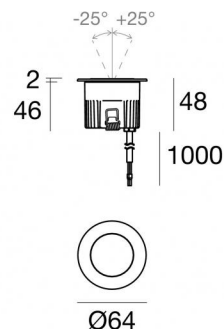

Uplights | 1 x powerLED 5 W DC 24 V | CRI 80  
81200W30

Datos técnicos	
Tipo	Practicable
Posición de instalación	Piso
Ambiente de instalación	Exteriores
Fuente de luz	LED
Circuit structure	powerLED
Óptica	Medium Flood
Light emission direction	upward
Potencia nominal	5 W DC
Flujo luminoso (fuente)	490 lm
Rango de voltaje de entrada	24 V
CCT / Tone	3000 K
Índice de rendimientos cromático	80 Ra
C.C. / C.V.	CV
Clase de aislamiento	3
IP	IP68
Restricciones de instalación	No para uso bajo el agua
IK	IK10
Test del hilo incandescente	850°
Montaje directo sobre superficies normalmente inflamables	Sí
CE	Sí
Driver incluido.	No
C.V. - C.C. Converter	Convertidor 24V incluido
Artículo regulable	No
Orientabilidad	No
Basculación	Sí
ángulo total (plano vertical)	50 °
Practicabilidad	Sí
Transitabilidad	2000 Kg
Cable incluido.	Sí
Largo del cable	1 m
Resinado	Sí
Tipología de emisión luminosa	Una emisión
Peso neto	0.2 Kg
Protección descargas electrostáticas	No
Protección contra sobretensiones	No
Características tecnológicas del producto	Acquastop - TVS

Compliant with the EN 60598-1 standard and its specific provisions.

Distance [m]	Cone diameter [m]	illuminance [lx]
0.5	0.25 0.26	E(0°) 2803 E(C90) 14.3° 1284 E(C0) 14.8° 1269
1.0	0.51 0.53	E(0°) 701 E(C90) 14.3° 321 E(C0) 14.8° 317
1.5	0.76 0.79	E(0°) 311 E(C90) 14.3° 143 E(C0) 14.8° 141
2.0	1.02 1.06	E(0°) 175 E(C90) 14.3° 80 E(C0) 14.8° 79
2.5	1.27 1.32	E(0°) 112 E(C90) 14.3° 51 E(C0) 14.8° 51
3.0	1.53 1.59	E(0°) 78 E(C90) 14.3° 36 E(C0) 14.8° 35

### OPTICAL

Óptica C0/C180	29°
Light distribution simmetry	Symmetrical

Orma\_IJ | Uplights | Accessories  
**81200W30**

Caja de empotrar

posición de instalación: piso; tipo instalación: albañilería L=97mm, H=76mm, D=97mm.