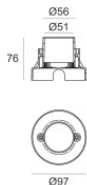

### UGR

UGR axial	16.9
UGR transversal	16.8
X=4H   Y=8H	S=0.25H
Reflection factor	70/50/20

### OPTICAL

Óptica C0/C180	29°
Light distribution simmetry	Symmetrical

Orma\_IJ | Uplights | Accessories  
**81200W30**

Caja de empotrar

posición de instalación: piso; tipo instalación: albañilería L=97mm, H=76mm, D=97mm.