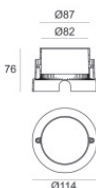

LED Life / Failure Ratio

L70 B10 C0 252000h (at Tj 65 Ta 25)

OPTICAL

Óptica C0/C180	53°
Light distribution symmetry	Asymmetrical

Distance [m]	Cone diameter [m]	illuminance [lx]
0.5	0.50	E(0°) 3087 E(C0) 1110
1.0	1.00	E(0°) 772 E(C0) 277
1.5	1.50	E(0°) 343 E(C0) 123
2.0	2.00	E(0°) 193 E(C0) 69
2.5	2.50	E(0°) 123 E(C0) 44
3.0	3.00	E(0°) 86 E(C0) 31

Distance [m] Cone diameter [m] Illuminance [lx]
— C0/C180 (Half-peak divergence: 53.2°)

Caja de empotrar

posición de instalación: piso; tipo instalación: albañilería L=114mm, H=78mm, D=114mm.

Material:Acero AISI 316, color:acero.

Finish

Code

99563

Caja de empotrar

posición de instalación: piso; tipo instalación: albañilería L=114mm, H=76mm, D=114mm.

Material:Plástico ABS, color:negro.

Code

99651

Caja de empotrar

posición de instalación: piso; tipo instalación: albañilería L=105mm, H=76mm, D=105mm.

Material:Plástico ABS, color:negro.

Code

99856