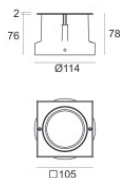

Distance [m] Cone diameter [m] Illuminance [lx]
— C0/C180 (Half-peak divergence: 53.2°)

Caja de empotrar

posición de instalación: piso; tipo instalación: albañilería L=114mm, H=78mm, D=114mm.

Material:Acero AISI 316, color:acero.

Finish

Code

99563

Caja de empotrar

posición de instalación: piso; tipo instalación: albañilería L=114mm, H=76mm, D=114mm.

Material:Plástico ABS, color:negro.

Code

99651

Caja de empotrar

posición de instalación: piso; tipo instalación: albañilería L=105mm, H=76mm, D=105mm.

Material:Plástico ABS, color:negro.

Code

99856