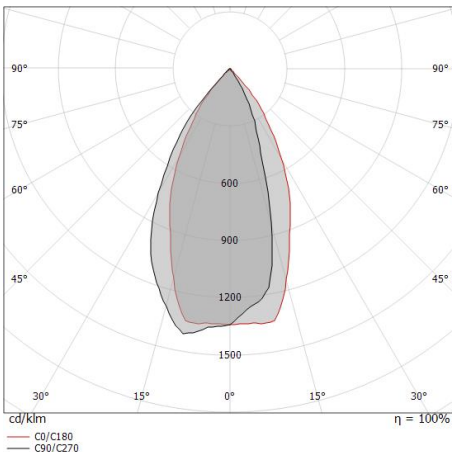

Light Output Ratio (LOR)	48 %
Flujo luminoso (fuente)	1193 lm
Flujo luminoso de luminaria	575 lm
Consumption	9 W
Rendimiento luminoso de las luminarias	63 lm/W
Temperatura de color	2700 K
Standard Deviation of Colour Matching	2 Step MacAdam
Índice de rendimientos cromático	80 Ra
Black Body Locus	On
Temperatura estándar del ambiente de servicio	-20 / +50°C
Temperatura típica sobre el vidrio	40°C

LED Life / Failure Ratio

L70 B10 C0 252000h (at Tj 65 Ta 25)

OPTICAL

Óptica C0/C180	53°
Light distribution symmetry	Asymmetrical

Distance [m]	Cone diameter [m]	illuminance [lx]
0.5	0.50	E(0°) 3087 E(C0) 1110
1.0	1.00	E(0°) 772 E(C0) 277
1.5	1.50	E(0°) 343 E(C0) 123
2.0	2.00	E(0°) 193 E(C0) 69
2.5	2.50	E(0°) 123 E(C0) 44
3.0	3.00	E(0°) 86 E(C0) 31

Distance [m] Cone diameter [m] Illuminance [lx]
— C0/C180 (Half-peak divergence: 53.2°)

Caja de empotrar

posición de instalación: piso; tipo instalación: albañilería L=114mm, H=78mm, D=114mm.

Material:Acero AISI 316, color:acero.