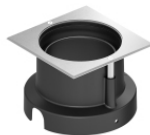

The device body is made of die-cast aluminium en ab - 46100 and features a black finish, processed by means of open pore anodizing + powder coating; the diffuser is made of extra clear glass - tempered with a silk-screening treatment. The ingress protection degree is IP68; the total weight is of 0.5 kg.

Distance [m] Cone diameter [m] Illuminance [lx]
— C0/C180 (Half-peak divergence: 53.2°)

Caja de empotrar

posición de instalación: piso; tipo instalación: albañilería L=114mm, H=78mm, D=114mm.

Material:Acero AISI 316, color:acero.

Finish

Code

99563

Caja de empotrar

posición de instalación: piso; tipo instalación: albañilería L=114mm, H=76mm, D=114mm.

Material:Plástico ABS, color:negro.

Code

99651

Caja de empotrar

posición de instalación: piso; tipo instalación: albañilería L=105mm, H=76mm, D=105mm.

Material:Plástico ABS, color:negro.

Code

99856