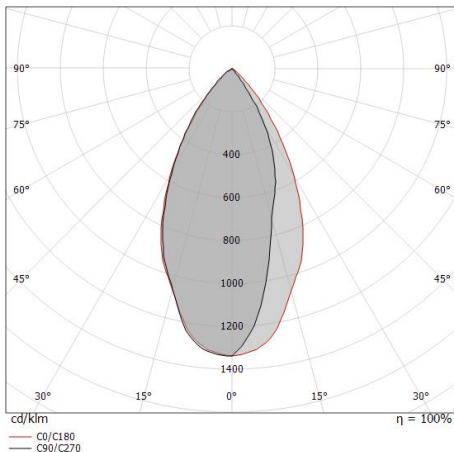

### Características Luminotécnicas

Light Output Ratio (LOR)	46 %
Flujo luminoso (fuente)	529 lm
Flujo luminoso de luminaria	248 lm
Consumption	5 W
Rendimiento luminoso de las luminarias	49 lm/W
Temperatura de color	4000 K
Standard Deviation of Colour Matching	3 Step MacAdam
Índice de rendimientos cromático	80 Ra

### OPTICAL

Óptica C0/C180	55°
Light distribution symmetry	Asymmetrical

Distance [m]	Cone diameter [m]	illuminance [lx]
0.5	0.52	E(0°) 1324 E(C0) 463
1.0	1.04	E(0°) 331 E(C0) 116
1.5	1.56	E(0°) 147 E(C0) 51
2.0	2.08	E(0°) 83 E(C0) 29
2.5	2.60	E(0°) 53 E(C0) 19
3.0	3.12	E(0°) 37 E(C0) 13