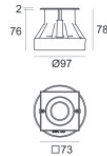

Distance [m] Cone diameter [m] Illuminance [lx]  
— C0/C180 (Half-peak divergence: 55.0°)

Caja de empotrar

posición de instalación: piso; tipo instalación: albañilería L=97mm, H=76mm, D=97mm.

Material:Plástico ABS, color:negro.

**Code**

99650

Caja de empotrar

posición de instalación: piso; tipo instalación: albañilería L=97mm, H=78mm, D=97mm.

Material:Acero AISI 316, color:acero.

**Finish**

**Code**

99560

Caja de empotrar

posición de instalación: piso; tipo instalación: albañilería L=73mm, H=76mm, D=73mm.

Material:Acero AISI 316, color:acero.

**Finish**

**Code**

99855