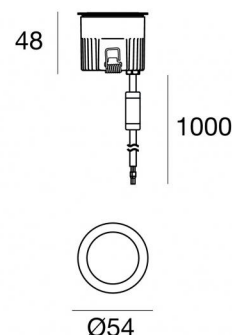

Uplights | 1 x powerLED 5 W DC 24 V | CRI 80  
81186N60

Datos técnicos	
Tipo	Practicable
Posición de instalación	Piso
Ambiente de instalación	Exteriores
Fuente de luz	LED
Circuit structure	powerLED
Óptica	Wide Flood
Light emission direction	upward
Potencia nominal	5 W DC
Flujo luminoso (fuente)	529 lm
Rango de voltaje de entrada	24 V
CCT / Tone	4000 K
Índice de rendimientos cromático	80 Ra
C.C. / C.V.	CV
Clase de aislamiento	3
IP	IP68
Restricciones de instalación	No para uso bajo el agua
IK	IK10
Test del hilo incandescente	850°
Montaje directo sobre superficies normalmente inflamables	Sí
CE	Sí
Driver incluido.	No
C.V. - C.C. Converter	Convertidor 24V incluido
Artículo regulable	No
Orientabilidad	No
Basculación	No
Practicabilidad	Sí
Transitabilidad	No
Cable incluido.	Sí
Largo del cable	1 m
Resinado	Sí
Tipología de emisión luminosa	Una emisión
Peso neto	0.2 Kg
Protección descargas electrostáticas	No
Protección contra sobretensiones	No
Tecnología óptica	Dark light
Características tecnológicas del producto	Acquastop - TVS

Distance [m] Cone diameter [m] Illuminance [lx]  
— C0/C180 (Half-peak divergence: 55.0°)

Caja de empotrar

posición de instalación: piso; tipo instalación: albañilería L=97mm, H=76mm, D=97mm.

Material:Plástico ABS, color:negro.