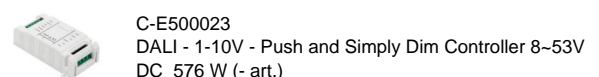

Electrónica

Cables Electrification with converter

Cable connector	No