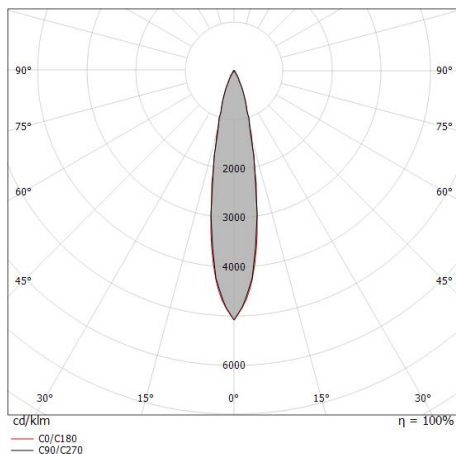

Uplights | 1 x powerLED 5 W DC 24 V | CRI 80
81185W15

Datos técnicos	
Tipo	Practicable
Posición de instalación	Piso
Ambiente de instalación	Exteriores
Fuente de luz	LED
Circuit structure	powerLED
Óptica	Spot
Light emission direction	upward
Potencia nominal	5 W DC
Flujo luminoso (fuente)	490 lm
Rango de voltaje de entrada	24 V
CCT / Tone	3000 K
Índice de rendimientos cromático	80 Ra
C.C. / C.V.	CV
Clase de aislamiento	3
IP	IP68
Restricciones de instalación	No para uso bajo el agua
IK	IK10
Test del hilo incandescente	850°
Montaje directo sobre superficies normalmente inflamables	Sí
CE	Sí
Driver incluido.	No
C.V. - C.C. Converter	Convertidor 24V incluido
Artículo regulable	No
Orientabilidad	No
Basculación	No
Practicabilidad	Sí
Transitabilidad	No
Cable incluido.	Sí
Largo del cable	1 m
Resinado	Sí
Tipología de emisión luminosa	Una emisión
Peso neto	0.2 Kg
Protección descargas electrostáticas	No
Protección contra sobretensiones	No
Tecnología óptica	Honey comb
Características tecnológicas del producto	Acquastop - TVS

Single emission uplights for outdoor application. The warm white LED light source with a spot light distribution is composed of 1 powerLED LEDs with CCT of 3000 K and a CRI 80; the source luminous flux is 490 lm, with a 98.0 lm/W nominal luminous efficacy.

Compliant with the EN 60598-1 standard and its specific provisions.

Distance [m]	Cone diameter [m]	illuminance [lx]
0.5	0.18 0.18	E(0°) 4555 E(C90) 2183 E(C0) 2182
1.0	0.36 0.36	E(0°) 1139 E(C90) 546 E(C0) 546
1.5	0.54 0.55	E(0°) 506 E(C90) 243 E(C0) 242
2.0	0.72 0.73	E(0°) 285 E(C90) 136 E(C0) 136
2.5	0.90 0.91	E(0°) 182 E(C90) 87 E(C0) 87
3.0	1.08 1.09	E(0°) 127 E(C90) 61 E(C0) 61