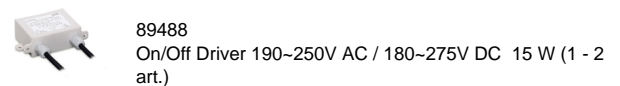

Electrónica

Cables Electrification with converter

Cable connector	No