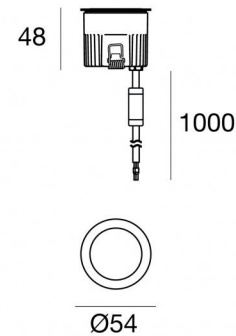

Uplights | 1 x powerLED 5 W DC 24 V | CRI 80
81185W15

Datos técnicos	
Tipo	Practicable
Posición de instalación	Piso
Ambiente de instalación	Exteriores
Fuente de luz	LED
Circuit structure	powerLED
Óptica	Spot
Light emission direction	upward
Potencia nominal	5 W DC
Flujo luminoso (fuente)	490 lm
Rango de voltaje de entrada	24 V
CCT / Tone	3000 K
Índice de rendimientos cromático	80 Ra
C.C. / C.V.	CV
Clase de aislamiento	3
IP	IP68
Restricciones de instalación	No para uso bajo el agua
IK	IK10
Test del hilo incandescente	850°
Montaje directo sobre superficies normalmente inflamables	Sí
CE	Sí
Driver incluido.	No
C.V. - C.C. Converter	Convertidor 24V incluido
Artículo regulable	No
Orientabilidad	No
Basculación	No
Practicabilidad	Sí
Transitabilidad	No
Cable incluido.	Sí
Largo del cable	1 m
Resinado	Sí
Tipología de emisión luminosa	Una emisión
Peso neto	0.2 Kg
Protección descargas electrostáticas	No
Protección contra sobretensiones	No
Tecnología óptica	Honey comb
Características tecnológicas del producto	Acquastop - TVS

Compliant with the EN 60598-1 standard and its specific provisions.

Distance [m]	Cone diameter [m]	illuminance [lx]
0.5	0.18 0.18	E(0°) 4555 E(C90) 2183 E(C0) 2182
1.0	0.36 0.36	E(0°) 1139 E(C90) 546 E(C0) 546
1.5	0.54 0.55	E(0°) 506 E(C90) 243 E(C0) 242
2.0	0.72 0.73	E(0°) 285 E(C90) 136 E(C0) 136
2.5	0.90 0.91	E(0°) 182 E(C90) 87 E(C0) 87
3.0	1.08 1.09	E(0°) 127 E(C90) 61 E(C0) 61

OPTICAL

Óptica C0/C180	20°
Light distribution simmetry	Symmetrical

Caja de empotrar

posición de instalación: piso; tipo instalación: albañilería L=97mm, H=76mm, D=97mm.

Material:Plástico ABS, color:negro.

posición de instalación: piso; tipo instalación: albañilería L=73mm, H=76mm, D=73mm.

Material:Acero AISI 316, color:acero.

Finish**Code**

99855