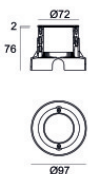

OPTICAL

Óptica C0/C180	20°
Light distribution simmetry	Symmetrical

Caja de empotrar

posición de instalación: piso; tipo instalación: albañilería L=97mm, H=76mm, D=97mm.

Material:Plástico ABS, color:negro.

Code

99650

Caja de empotrar

posición de instalación: piso; tipo instalación: albañilería L=97mm, H=78mm, D=97mm.

Material:Acero AISI 316, color:acero.

Finish**Code**

99560

Caja de empotrar

posición de instalación: piso; tipo instalación: albañilería L=73mm, H=76mm, D=73mm.

Material:Acero AISI 316, color:acero.

Finish**Code**

99855