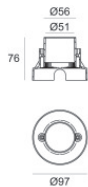

OPTICAL

Óptica C0/C180	20°
Light distribution simmetry	Symmetrical

Caja de empotrar

posición de instalación: piso; tipo instalación: albañilería L=97mm, H=76mm, D=97mm.

Material:Plástico ABS, color:negro.

Code

99650

Caja de empotrar

posición de instalación: piso; tipo instalación: albañilería L=97mm, H=78mm, D=97mm.

Material:Acero AISI 316, color:acero.

Finish**Code**

99560

Caja de empotrar

posición de instalación: piso; tipo instalación: albañilería L=73mm, H=76mm, D=73mm.

Material:Acero AISI 316, color:acero.

Finish**Code**

99855