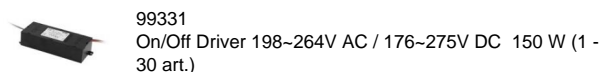

Electrónica

Cables Electrification with converter

Cable connector	No