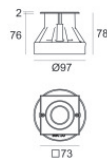

OPTICAL

Óptica C0/C180	20°
Light distribution simmetry	Symmetrical

Caja de empotrar

posición de instalación: piso; tipo instalación: albañilería L=97mm, H=76mm, D=97mm.

Material:Plástico ABS, color:negro.

Code

99650

Caja de empotrar

posición de instalación: piso; tipo instalación: albañilería L=97mm, H=78mm, D=97mm.

Material:Acero AISI 316, color:acero.

Finish**Code**

99560

Caja de empotrar

posición de instalación: piso; tipo instalación: albañilería L=73mm, H=76mm, D=73mm.

Material:Acero AISI 316, color:acero.

Finish**Code**

99855