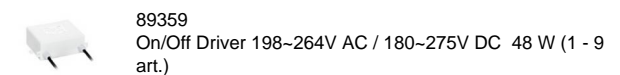

Electrónica

Cables Electrification with converter

Cable connector	No