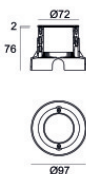

Material	Acero AISI 316L
Color	acero
Elaboración	Cepillado

Cables Electrification with converter

Cable connector	No
-----------------	----

Orma_A | Uplights | Accessories
81184M25

Caja de empotrar
posición de instalación: piso; tipo instalación: albañilería L=97mm, H=76mm, D=97mm.
Material:Plástico ABS, color:negro.

Code

99650

Caja de empotrar
posición de instalación: piso; tipo instalación: albañilería L=97mm, H=78mm, D=97mm.
Material:Acero AISI 316, color:acero.

Finish

Code

99560

Caja de empotrar
posición de instalación: piso; tipo instalación: albañilería L=73mm, H=76mm, D=73mm.
Material:Acero AISI 316, color:acero.