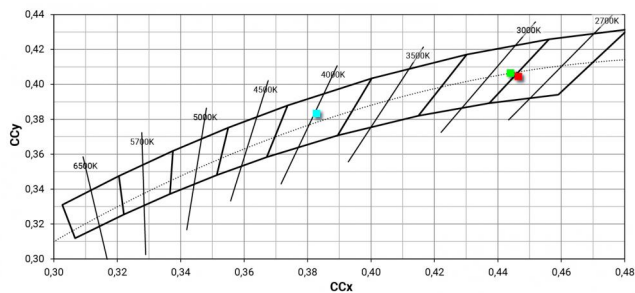

OPTICAL

Óptica C90/C270	17°
Óptica C0/C180	39°
Symmetrical 2 axis