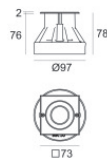

Material	Acero AISI 316L
Color	acero
Elaboración	Cepillado

Cables Electrification with converter

Cable connector	No
-----------------	----

Orma_A | Uplights | Accessories
81184M25

Caja de empotrar
posición de instalación: piso; tipo instalación: albañilería L=97mm, H=76mm, D=97mm.
Material:Plástico ABS, color:negro.

Code

99650

Caja de empotrar
posición de instalación: piso; tipo instalación: albañilería L=97mm, H=78mm, D=97mm.
Material:Acero AISI 316, color:acero.

Finish

Code

99560

Caja de empotrar
posición de instalación: piso; tipo instalación: albañilería L=73mm, H=76mm, D=73mm.
Material:Acero AISI 316, color:acero.