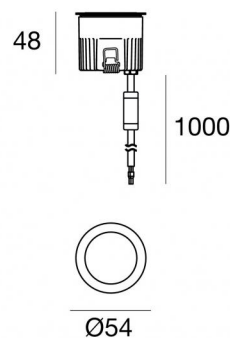

Uplights | 1 x powerLED 5 W DC 24 V | CRI 80  
81184M25

Datos técnicos	
Tipo	Practicable
Posición de instalación	Piso
Ambiente de instalación	Exteriores
Fuente de luz	LED
Circuit structure	powerLED
Óptica	Elíptico Spot
Light emission direction	upward
Potencia nominal	5 W DC
Flujo luminoso (fuente)	490 lm
Rango de voltaje de entrada	24 V
CCT / Tone	2700 K
Índice de rendimientos cromático	80 Ra
C.C. / C.V.	CV
Clase de aislamiento	3
IP	IP68
Restricciones de instalación	No para uso bajo el agua
IK	IK10
Test del hilo incandescente	850°
Montaje directo sobre superficies normalmente inflamables	Sí
CE	Sí
Driver incluido.	No
C.V. - C.C. Converter	Convertidor 24V incluido
Artículo regulable	No
Orientabilidad	No
Basculación	No
Practicabilidad	Sí
Transitabilidad	No
Cable incluido.	Sí
Largo del cable	1 m
Resinado	Sí
Tipología de emisión luminosa	Una emisión
Peso neto	0.2 Kg
Protección descargas electrostáticas	No
Protección contra sobretensiones	No
Características tecnológicas del producto	Acquastop - TVS

Caja de empotrar

posición de instalación: piso; tipo instalación: albañilería L=73mm, H=76mm, D=73mm.

Material:Acero AISI 316, color:acero.

**Finish**

**Code**

99855