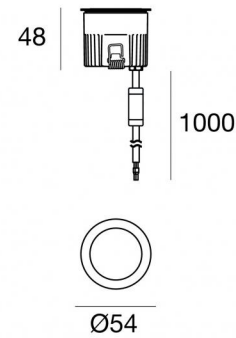

Uplights | x powerLED 0 W DC 24 V | CRI 80
81184M25

Datos técnicos	
Tipo	Practicable
Posición de instalación	Piso
Ambiente de instalación	Exteriores
Fuente de luz	LED
Circuit structure	powerLED
Óptica	Elíptico Spot
Light emission direction	upward
Potencia nominal	0 W DC
Rango de voltaje de entrada	24 V
CCT / Tone	2700 K
Índice de rendimientos cromático	80 Ra
C.C. / C.V.	CV
Clase de aislamiento	3
IP	IP68
Restricciones de instalación	No para uso bajo el agua
IK	IK10
Test del hilo incandescente	850°
Montaje directo sobre superficies normalmente inflamables	Sí
CE	Sí
Driver incluido.	No
C.V. - C.C. Converter	Convertidor 24V incluido
Artículo regulable	No
Orientabilidad	No
Basculación	No
Practicabilidad	Sí
Transitabilidad	No
Cable incluido.	Sí
Largo del cable	1 m
Resinado	Sí
Tipología de emisión luminosa	Una emisión
Peso neto	0.2 Kg
Protección descargas electrostáticas	No
Protección contra sobretensiones	No
Características tecnológicas del producto	Acquastop - TVS

Material	Acero AISI 316L
Color	acero
Elaboración	Cepillado

Cables Electrification with converter

Cable connector	No
-----------------	----

Orma_A | Uplights | Accessories
81184M25

Caja de empotrar
posición de instalación: piso; tipo instalación: albañilería L=97mm, H=76mm, D=97mm.
Material:Plástico ABS, color:negro.

Code

99650

Caja de empotrar
posición de instalación: piso; tipo instalación: albañilería L=97mm, H=78mm, D=97mm.
Material:Acero AISI 316, color:acero.

Finish

Code

99560

Caja de empotrar
posición de instalación: piso; tipo instalación: albañilería L=73mm, H=76mm, D=73mm.
Material:Acero AISI 316, color:acero.