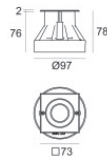

### OPTICAL

Óptica C90/C270	17°
Óptica C0/C180	39°
Symmetrical 2 axis	

Caja de empotrar

posición de instalación: piso; tipo instalación: albañilería L=97mm, H=76mm, D=97mm.

Material:Plástico ABS, color:negro.

**Code**

99650

Caja de empotrar

posición de instalación: piso; tipo instalación: albañilería L=97mm, H=78mm, D=97mm.

Material:Acero AISI 316, color:acero.

**Finish**

**Code**

99560

Caja de empotrar

posición de instalación: piso; tipo instalación: albañilería L=73mm, H=76mm, D=73mm.

Material:Acero AISI 316, color:acero.

**Finish**

**Code**

99855