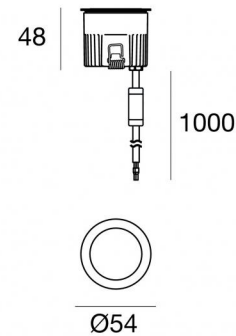

Uplights | x powerLED 0 W DC 350 mA | CRI 80
81183W15

Datos técnicos	
Tipo	Practicable
Posición de instalación	Piso
Ambiente de instalación	Exteriores
Fuente de luz	LED
Circuit structure	powerLED
Óptica	Spot
Light emission direction	upward
Potencia nominal	0 W DC
Rango de voltaje de entrada	350mA
CCT / Tone	3000 K
Índice de rendimientos cromático	80 Ra
C.C. / C.V.	CC
Clase de aislamiento	3
IP	IP68
Restricciones de instalación	No para uso bajo el agua
IK	IK10
Test del hilo incandescente	850°
Montaje directo sobre superficies normalmente inflamables	Sí
CE	Sí
Driver incluido.	No
Artículo regulable	DALI - 1-10V
Orientabilidad	No
Basculación	No
Practicabilidad	Sí
Transitabilidad	No
Cable incluido.	Sí
Largo del cable	1 m
Resinado	Sí
Tipología de emisión luminosa	Una emisión
Peso neto	0.2 Kg
Protección descargas electrostáticas	No
Protección contra sobretensiones	No
Tecnología óptica	Dark light
Características tecnológicas del producto	Acquastop - TVS

Orma_A | Uplights | Accessories
81183W15

Caja de empotrar
posición de instalación: piso; tipo instalación: albañilería L=97mm, H=76mm, D=97mm.
Material:Plástico ABS, color:negro.

Code
99650

Caja de empotrar
posición de instalación: piso; tipo instalación: albañilería L=97mm, H=78mm, D=97mm.
Material:Acero AISI 316, color:acero.

Finish
 **Code**
99560

Caja de empotrar
posición de instalación: piso; tipo instalación: albañilería L=73mm, H=76mm, D=73mm.
Material:Acero AISI 316, color:acero.

Finish
 **Code**
99855