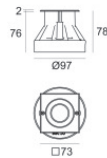

Orma_A | Uplights | Accessories
81183W15

Caja de empotrar
posición de instalación: piso; tipo instalación: albañilería L=97mm, H=76mm, D=97mm.
Material:Plástico ABS, color:negro.

Code
99650

Caja de empotrar
posición de instalación: piso; tipo instalación: albañilería L=97mm, H=78mm, D=97mm.
Material:Acero AISI 316, color:acero.

Finish
 **Code**
99560

Caja de empotrar
posición de instalación: piso; tipo instalación: albañilería L=73mm, H=76mm, D=73mm.
Material:Acero AISI 316, color:acero.

Finish
 **Code**
99855