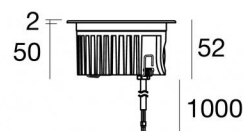

Uplights | arrayLED 0 W DC 24 V | CRI 80
81173N30

Datos técnicos	
Tipo	Practicable
Posición de instalación	Piso
Ambiente de instalación	Exteriores
Fuente de luz	LED
Circuit structure	arrayLED
Óptica	Flood
Light emission direction	upward
Potencia nominal	0 W DC
Rango de voltaje de entrada	24 V
CCT / Tone	4000 K
Índice de rendimientos cromático	80 Ra
C.C. / C.V.	CV
Clase de aislamiento	3
IP	IP68
Restricciones de instalación	No para uso bajo el agua
IK	IK10
Test del hilo incandescente	850°
Montaje directo sobre superficies normalmente inflamables	Sí
CE	Sí
Driver incluido.	No
C.V. - C.C. Converter	Convertidor 24V incluido
Artículo regulable	No
Orientabilidad	No
Basculación	No
Practicabilidad	Sí
Transitabilidad	No
Cable incluido.	Sí
Largo del cable	1 m
Resinado	Sí
Tipología de emisión luminosa	Una emisión
Peso neto	0.5 Kg
Protección descargas electrostáticas	No
Protección contra sobretensiones	No
Tecnología óptica	Honey comb
Características tecnológicas del producto	Acquastop

Acabado brida

Material	Acero AISI 316L
Color	acero
Elaboración	Cepillado

Cables Electrification

Cable connector	No
-----------------	----

Caja de empotrar

posición de instalación: piso; tipo instalación: albañilería L=114mm, H=76mm, D=114mm.
Material:Plástico ABS, color:negro.