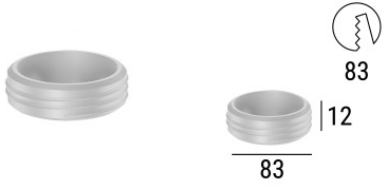

Downlights | x powerLED 0 W DC 700 mA | CRI 90
81123W45

70

Datos técnicos	
Posición de instalación	Techo
Ambiente de instalación	Interiores
Fuente de luz	LED
Circuit structure	powerLED
Óptica	Medium Wide Flood
Light emission direction	downward
Potencia nominal	0 W DC
Rango de voltaje de entrada	700mA
CCT / Tone	3000 K
Índice de rendimientos cromático	90 Ra
C.C. / C.V.	CC
Clase de aislamiento	3
IP	IP44
IP vano óptico	IP65
Test del hilo incandescente	850°
Montaje directo sobre superficies normalmente inflamables	Sí
CE	Sí
Driver incluido.	No
Artículo regulable	DALI - 1-10V
Orientabilidad	No
Basculación	Sí
ángulo total (plano horizontal)	360 °
ángulo total (plano vertical)	35 °
Practicabilidad	No
Transitabilidad	No
Cable incluido.	Sí
Largo del cable	0.170 m
Resinado	No
Tipología de emisión luminosa	Una emisión
Peso neto	0.277 Kg
Protección descargas electrostáticas	No
Protección contra sobretensiones	No
Tecnología óptica	Honey comb
Características tecnológicas del producto	TVS

Acabado cuerpo

Material	Aluminio fundido EN AB - 46100
Color	negro
Elaboración	Recubrimiento en polvo

Acabado difusor

Material	Policarbonato resistente a los rayos UV
Color	transparente

Acabado brida

Material	Aluminio fundido EN AB - 46100
Color	Negro
Elaboración	Recubrimiento en polvo

Acabado radiador

Material	Aluminio fundido EN AB - 46100
Color	aluminio
Elaboración	Pulido

Cables Electrification

Cable connector	No
-----------------	----

Vos_RJ | Downlights | Accessories
81123W45

Caja de empotrar

posición de instalación: techo; tipo instalación: pladur L=83mm, H=12mm, D=83mm.

Material:aluminio, color:Aluminio Anodizado, elaboración :Anodizado.

Finish

Code

83064