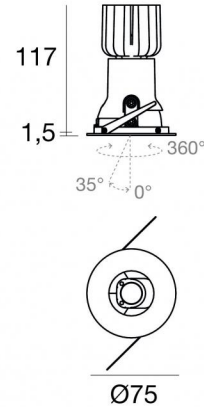

Downlights | x powerLED 0 W DC 700 mA | CRI 90
81123W45

70

Datos técnicos	
Posición de instalación	Techo
Ambiente de instalación	Interiores
Fuente de luz	LED
Circuit structure	powerLED
Óptica	Medium Wide Flood
Light emission direction	downward
Potencia nominal	0 W DC
Rango de voltaje de entrada	700mA
CCT / Tone	3000 K
Índice de rendimientos cromático	90 Ra
C.C. / C.V.	CC
Clase de aislamiento	3
IP	IP44
IP vano óptico	IP65
Test del hilo incandescente	850°
Montaje directo sobre superficies normalmente inflamables	Sí
CE	Sí
Driver incluido.	No
Artículo regulable	DALI - 1-10V
Orientabilidad	No
Basculación	Sí
ángulo total (plano horizontal)	360 °
ángulo total (plano vertical)	35 °
Practicabilidad	No
Transitabilidad	No
Cable incluido.	Sí
Largo del cable	0.170 m
Resinado	No
Tipología de emisión luminosa	Una emisión
Peso neto	0.277 Kg
Protección descargas electrostáticas	No
Protección contra sobretensiones	No
Tecnología óptica	Honey comb
Características tecnológicas del producto	TVS

posición de instalación: techo; tipo instalación: pladur L=83mm, H=12mm, D=83mm.

Material:aluminio, color:Aluminio Anodizado, elaboración :Anodizado.

Finish

Code

83064