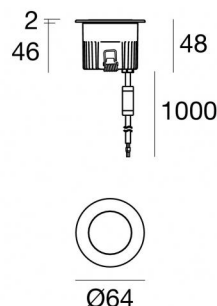

Uplights | 1 x powerLED 5 W DC 24 V | CRI 80
80585M15

Datos técnicos	
Tipo	Practicable
Posición de instalación	Piso
Ambiente de instalación	Exteriores
Fuente de luz	LED
Circuit structure	powerLED
Óptica	Spot
Light emission direction	upward
Potencia nominal	5 W DC
Flujo luminoso (fuente)	490 lm
Rango de voltaje de entrada	24 V
CCT / Tone	2700 K
Índice de rendimientos cromático	80 Ra
C.C. / C.V.	CV
Clase de aislamiento	3
IP	IP68
Restricciones de instalación	No para uso bajo el agua
IK	IK10
Test del hilo incandescente	850°
Montaje directo sobre superficies normalmente inflamables	Sí
CE	Sí
Driver incluido.	No
C.V. - C.C. Converter	Convertidor 24V incluido
Artículo regulable	DALI - 1-10V
Orientabilidad	No
Basculación	No
Practicabilidad	Sí
Transitabilidad	2000 Kg
Cable incluido.	Sí
Largo del cable	1 m
Resinado	Sí
Tipología de emisión luminosa	Una emisión
Peso neto	0.2 Kg
Protección descargas electrostáticas	No
Protección contra sobretensiones	No
Características tecnológicas del producto	Acquastop - TVS

Material	Acero AISI 316L
Color	acero
Elaboración	Cepillado

Electrónica

89488
On/Off Driver 190~250V AC / 180~275V DC 15 W (1 - 2 art.)

89179
On/Off Driver 198~264V AC 24 W (1 - 4 art.)

89359
On/Off Driver 198~264V AC / 180~275V DC 48 W (1 - 9 art.)

Compliant with the EN 60598-1 standard and its specific provisions.

Distance [m]	Cone diameter [m]	illuminance [lx]
0.5	0.19 0.20	E(0°) 5143 E(C90) 2452 E(C0) 2434
1.0	0.39 0.39	E(0°) 1286 E(C90) 613 E(C0) 608
1.5	0.58 0.59	E(0°) 571 E(C90) 272 E(C0) 270
2.0	0.78 0.78	E(0°) 321 E(C90) 153 E(C0) 152
2.5	0.97 0.98	E(0°) 206 E(C90) 98 E(C0) 97
3.0	1.17 1.18	E(0°) 143 E(C90) 68 E(C0) 68

COLOR VECTOR GRAPHIC

Orma_I | Uplights | Accessories
80585M15

Caja de empotrar

posición de instalación: piso; tipo instalación: albañilería L=97mm, H=76mm, D=97mm.

Material:Plástico ABS, color:negro.

Code

99650