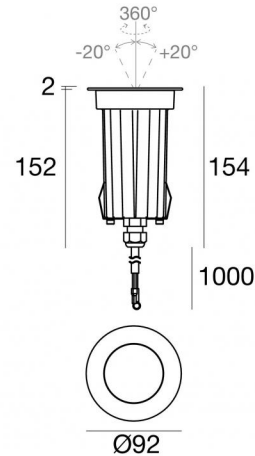

Uplights | x powerLED 0 W DC - 9 W AC | CRI 80
80580N60

Datos técnicos	
Tipo	Transitable
Posición de instalación	Piso
Ambiente de instalación	Exteriores
Fuente de luz	LED
Circuit structure	powerLED
Óptica	Wide Flood
Light emission direction	upward
Potencia nominal	0 W DC
Poder total	9 W
Tensión nominal de entrada	220 - 240 V AC
Rango de voltaje de entrada	198 - 264 V AC
CCT / Tone	4000 K
Índice de rendimientos cromático	80 Ra
C.C. / C.V.	AC
Clase de aislamiento	1
IP	IP68
Restricciones de instalación	No para uso bajo el agua
IK	IK10
Test del hilo incandescente	850°
Montaje directo sobre superficies normalmente inflamables	Sí
CE	Sí
Driver incluido.	driver
Artículo regulable	No
Orientabilidad	No
Basculación	Sí
ángulo total (plano horizontal)	360 °
ángulo total (plano vertical)	40 °
Practicabilidad	Sí
Transitabilidad	2500 Kg
Cable incluido.	Sí
Largo del cable	1 m
Resinado	Sí
Tipología de emisión luminosa	Una emisión
Peso neto	0.750 Kg
Protección descargas electrostáticas	Sí
Protección contra sobretensiones	4 KV
Características tecnológicas del producto	TVS

Material	Acero AISI 316L
Color	acero
Elaboración	Cepillado

Cables Electrification

Cable connector	No
-----------------	----

Suelo_RJ | Uplights | Accessories
80580N60

Caja de empotrar
posición de instalación: piso; tipo instalación: albañilería L=85mm, H=220mm, D=85mm.
Material:ABS, color:Negro.