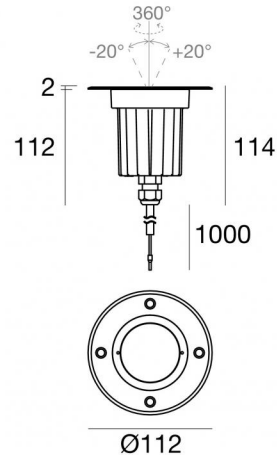

Uplights | x powerLED 0 W DC 24 V | CRI 80
80579W30

Datos técnicos	
Tipo	Transitable
Posición de instalación	Piso
Ambiente de instalación	Exteriores
Fuente de luz	LED
Circuit structure	powerLED
Óptica	Medium Flood
Light emission direction	upward
Potencia nominal	0 W DC
Rango de voltaje de entrada	24 V
CCT / Tone	3000 K
Índice de rendimientos cromático	80 Ra
C.C. / C.V.	CV
Clase de aislamiento	3
IP	IP68
Restricciones de instalación	No para uso bajo el agua
IK	IK10
Test del hilo incandescente	850°
Montaje directo sobre superficies normalmente inflamables	Sí
CE	Sí
Driver incluido.	No
C.V. - C.C. Converter	Convertidor 24V incluido
Artículo regulable	DALI - 1-10V
Orientabilidad	No
Basculación	Sí
ángulo total (plano horizontal)	360 °
ángulo total (plano vertical)	40 °
Practicabilidad	Sí
Transitabilidad	2500 Kg
Cable incluido.	Sí
Largo del cable	1 m
Resinado	Sí
Tipología de emisión luminosa	Una emisión
Peso neto	0.730 Kg
Protección descargas electrostáticas	No
Protección contra sobretensiones	No
Características tecnológicas del producto	Acquastop - TVS

Material	Acero AISI 316L
Color	acero
Elaboración	Cepillado

Cables Electrification

Cable connector	No
-----------------	----

Suelo_RXJ | Uplights | Accessories
80579W30

Caja de empotrar

posición de instalación: piso; tipo instalación: albañilería L=110mm, H=155mm, D=110mm.

Material:Plástico ABS, color:negro.

Code

98121