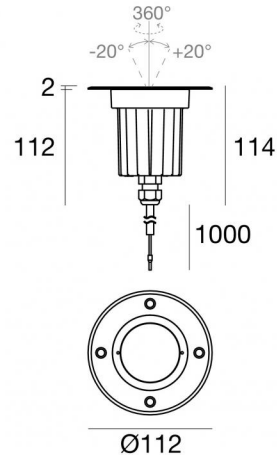

Uplights | 1 x powerLED 9 W DC 24 V | CRI 80
80579M60

Datos técnicos	
Tipo	Transitable
Posición de instalación	Piso
Ambiente de instalación	Exteriores
Fuente de luz	LED
Circuit structure	powerLED
Óptica	Wide Flood
Light emission direction	upward
Potencia nominal	9 W DC
Flujo luminoso (fuente)	760 lm
Rango de voltaje de entrada	24 V
CCT / Tone	2700 K
Índice de rendimientos cromático	80 Ra
C.C. / C.V.	CV
Clase de aislamiento	3
IP	IP68
Restricciones de instalación	No para uso bajo el agua
IK	IK10
Test del hilo incandescente	850°
Montaje directo sobre superficies normalmente inflamables	Sí
CE	Sí
Driver incluido.	No
C.V. - C.C. Converter	Convertidor 24V incluido
Artículo regulable	DALI - 1-10V
Orientabilidad	No
Basculación	Sí
ángulo total (plano horizontal)	360 °
ángulo total (plano vertical)	40 °
Practicabilidad	Sí
Transitabilidad	2500 Kg
Cable incluido.	Sí
Largo del cable	1 m
Resinado	Sí
Tipología de emisión luminosa	Una emisión
Peso neto	0.730 Kg
Protección descargas electrostáticas	No
Protección contra sobretensiones	No
Características tecnológicas del producto	Acquastop - TVS

Material	Acero AISI 316L
Color	acero
Elaboración	Cepillado

Electrónica

89488
On/Off Driver 190~250V AC / 180~275V DC 15 W (1 art.)

89179
On/Off Driver 198~264V AC 24 W (1 - 2 art.)

89359
On/Off Driver 198~264V AC / 180~275V DC 48 W (1 - 5 art.)

The total absorbed power is 9 W. The power supply cable is included and features a 1 m length.

The device features protection class III and can be floor-mounted with an outer casing, code 98121(for concrete or masonry).

Compliant with the EN 60598-1 standard and its specific provisions.

Distance [m]	Cone diameter [m]	illuminance [lx]
0.5	0.58	E(0°) 2187 E(C90) 711 E(C0) 716
1.0	1.16	E(0°) 547 E(C90) 178 E(C0) 179
1.5	1.75	E(0°) 243 E(C90) 79 E(C0) 80
2.0	2.33	E(0°) 137 E(C90) 44 E(C0) 45
2.5	2.91	E(0°) 87 E(C90) 28 E(C0) 29
3.0	3.49	E(0°) 61 E(C90) 20 E(C0) 20