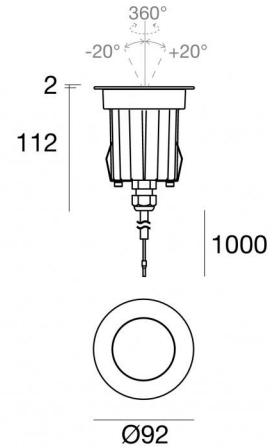

# Suelo\_RJ Pro

Uplights | x powerLED 0 W DC 24 V | CRI 80  
80578W60

Datos técnicos	
Tipo	Transitable
Posición de instalación	Piso
Ambiente de instalación	Exteriores
Fuente de luz	LED
Circuit structure	powerLED
Óptica	Wide Flood
Light emission direction	upward
Potencia nominal	0 W DC
Rango de voltaje de entrada	24 V
CCT / Tone	3000 K
Índice de rendimientos cromático	80 Ra
C.C. / C.V.	CV
Clase de aislamiento	3
IP	IP68
Restricciones de instalación	No para uso bajo el agua
IK	IK10
Test del hilo incandescente	850°
Montaje directo sobre superficies normalmente inflamables	Sí
CE	Sí
Driver incluido.	No
C.V. - C.C. Converter	Convertidor 24V incluido
Artículo regulable	No
Orientabilidad	No
Basculación	Sí
ángulo total (plano horizontal)	360 °
ángulo total (plano vertical)	40 °
Practicabilidad	Sí
Transitabilidad	2500 Kg
Cable incluido.	Sí
Largo del cable	1 m
Resinado	Sí
Tipología de emisión luminosa	Una emisión
Peso neto	0.7 Kg
Protección descargas electrostáticas	No
Protección contra sobretensiones	No
Características tecnológicas del producto	Acquastop - TVS

Suelo\_RJ Pro | Uplights | Accessories  
**80578W60**

Caja de empotrar

posición de instalación: piso; tipo instalación: albañilería L=85mm, H=155mm, D=85mm.

Material:Plástico ABS, color:negro.

**Code**

99680