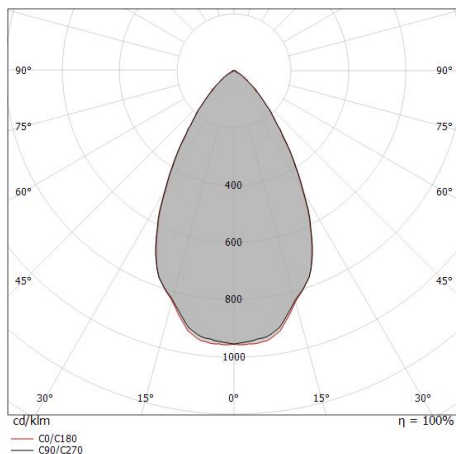

Uplights | 1 x powerLED 9 W DC 24 V | CRI 80
80578M60

Single emission uplights for outdoor application. The super warm white LED light source with a wide flood light distribution is composed of 1 powerLED LEDs with CCT of 2700 K and a CRI 80; the source luminous flux is 760 lm, with a 84.4 lm/W nominal luminous efficacy.

Compliant with the EN 60598-1 standard and its specific provisions.

Distance [m]	Cone diameter [m]	illuminance [lx]
0.5	0.58	E(0°) 2187 E(C90) 711 E(C0) 716
1.0	1.16	E(0°) 547 E(C90) 178 E(C0) 179
1.5	1.75	E(0°) 243 E(C90) 79 E(C0) 80
2.0	2.33	E(0°) 137 E(C90) 44 E(C0) 45
2.5	2.91	E(0°) 87 E(C90) 28 E(C0) 29
3.0	3.49	E(0°) 61 E(C90) 20 E(C0) 20

— C0/C180 (Half-peak divergence: 60.0°)
— C90/C270 (Half-peak divergence: 60.4°)

Clase de eficiencia energética

Este producto contiene una fuente de luz de clase de eficiencia energética E.

Características Luminotécnicas

Light Output Ratio (LOR)	75 %
Flujo luminoso (fuente)	760 lm
Flujo luminoso de luminaria	573 lm
Consumption	9 W
Rendimiento luminoso de las luminarias	63 lm/W
Temperatura de color	2700 K
Standard Deviation of Colour Matching	3 Step MacAdam
Índice de rendimientos cromático	80 Ra
Black Body Locus	On
Temperatura estándar del ambiente de servicio	-20 / +50°C
Temperatura típica sobre el vidrio	40°C