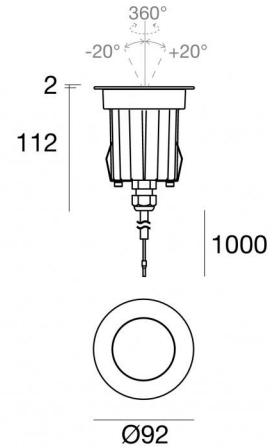

Suelo_RJ Pro

Uplights | x powerLED 0 W DC 24 V | CRI 80
80578M20

Datos técnicos	
Tipo	Transitable
Posición de instalación	Piso
Ambiente de instalación	Exteriores
Fuente de luz	LED
Circuit structure	powerLED
Óptica	Flood
Light emission direction	upward
Potencia nominal	0 W DC
Rango de voltaje de entrada	24 V
CCT / Tone	2700 K
Índice de rendimientos cromático	80 Ra
C.C. / C.V.	CV
Clase de aislamiento	3
IP	IP68
Restricciones de instalación	No para uso bajo el agua
IK	IK10
Test del hilo incandescente	850°
Montaje directo sobre superficies normalmente inflamables	Sí
CE	Sí
Driver incluido.	No
C.V. - C.C. Converter	Convertidor 24V incluido
Artículo regulable	No
Orientabilidad	No
Basculación	Sí
ángulo total (plano horizontal)	360 °
ángulo total (plano vertical)	40 °
Practicabilidad	Sí
Transitabilidad	2500 Kg
Cable incluido.	Sí
Largo del cable	1 m
Resinado	Sí
Tipología de emisión luminosa	Una emisión
Peso neto	0.7 Kg
Protección descargas electrostáticas	No
Protección contra sobretensiones	No
Características tecnológicas del producto	Acquastop - TVS

Suelo_RJ Pro | Uplights | Accessories
80578M20

Caja de empotrar
posición de instalación: piso; tipo instalación: albañilería L=85mm, H=155mm, D=85mm.
Material:Plástico ABS, color:negro.

Code

99680