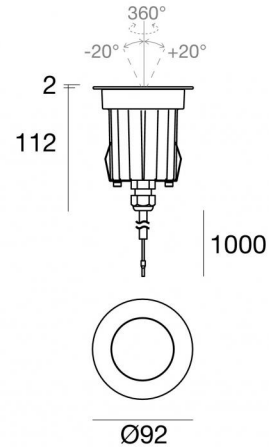

Suelo_RJ Pro

Uplights | x powerLED 0 W DC 630 mA | CRI 80
80576W30

Datos técnicos	
Tipo	Transitable
Posición de instalación	Piso
Ambiente de instalación	Exteriores
Fuente de luz	LED
Circuit structure	powerLED
Óptica	Medium Flood
Light emission direction	upward
Potencia nominal	0 W DC
Rango de voltaje de entrada	630mA
CCT / Tone	3000 K
Índice de rendimientos cromático	80 Ra
C.C. / C.V.	CC
Clase de aislamiento	3
IP	IP68
Restricciones de instalación	No para uso bajo el agua
IK	IK10
Test del hilo incandescente	850°
Montaje directo sobre superficies normalmente inflamables	Sí
CE	Sí
Driver incluido.	No
Artículo regulable	DALI - 1-10V
Orientabilidad	No
Basculación	Sí
ángulo total (plano horizontal)	360 °
ángulo total (plano vertical)	40 °
Practicabilidad	Sí
Transitabilidad	2500 Kg
Cable incluido.	Sí
Largo del cable	1 m
Resinado	Sí
Tipología de emisión luminosa	Una emisión
Peso neto	0.7 Kg
Protección descargas electrostáticas	No
Protección contra sobretensiones	No
Características tecnológicas del producto	Acquastop - TVS

Suelo_RJ Pro | Uplights | Accessories
80576W30

Caja de empotrar

posición de instalación: piso; tipo instalación: albañilería L=85mm, H=155mm, D=85mm.

Material:Plástico ABS, color:negro.

Code

99680